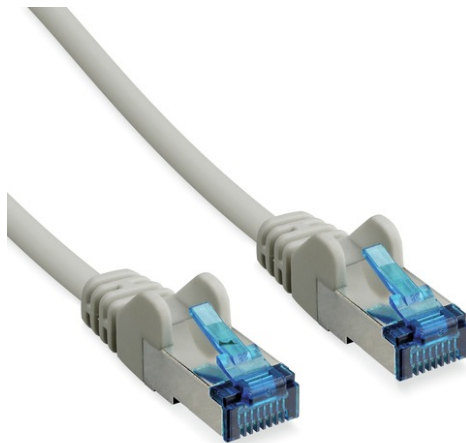

# 10 m CAT 6A S/FTP PIMF flardkabel

Art.-Nr. TVAC40841

Seite 1 von 1

De CAT 6A S/FTP PIMF-patchkabel biedt betrouwbare datatransmissie voor uw videobewakingsysteem en kan universeel gebruikt worden om alle netwerkcompatibele apparaten aan te sluiten. CAT 6A is ontworpen voor snelle transmissiesnelheden tot 10 gigabit per seconde. S/FTP PIMF-kabels worden bovendien gekenmerkt door hun hoogwaardige dubbele afscherming en bieden zo bescherming tegen externe interferentie en overspraak.

## Technologieën

- Twisted-pair kabel met RJ45-stekker
- Geschikt voor Ethernet-netwerken tot 10 gigabits per seconde
- Ontworpen voor werkfrequenties tot 500 MHz
- De kernen worden paarsgewijs afgeschermd met metaalfolie
- Volledige kabel is bovendien voorzien van vlechtscherming
- RoHS compliant

## Technische gegevens - 10 m CAT 6A S/FTP PIMF flardkabel

Aansluitingstype	RJ45 connector
Aders	4 x 2 x AWG 27/7
Afscherming	S/FTP PIMF
Brutogewicht	0,34 kg
Diameter aders	0,457 mm
Isolatie	PVC
Kabellengte	10 m
Kabelsoort	CAT 6A Twisted pair 1:1
Max. bedrijfstemperatuur	70 °C
Min. bedrijfstemperatuur	-10 °C
Nettogewicht	0,335 kg