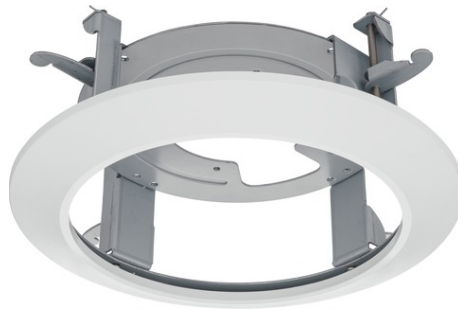

Plafondmontageframe voor IPCS84531, IPCS84532

Art.-Nr. TVAC31275

Seite 1 von 1

Deze houder is ideaal voor de verborgen en onbeschermdde plafondmontage voor de volgende cameramodellen:
IPCS84530

Technologieën

- Compatibel met IPCS84530, IPCS84531
- Voor inbouwmontage in plafonds
- Kleur: wit