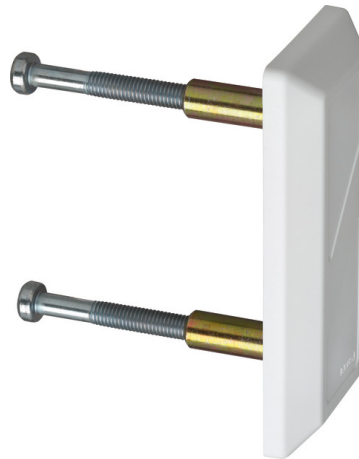

Deurbalk-bevestigingsset PA1018N wit

Seite 1 von 2

DISCREET EN VEILIG

Met deze set kunt u ABUS deurbalken veilig en stabiel op uw deuren bevestigen.

U wilt uw naar buiten draaiende deuren beveiligen met een deurbalk? Dan hebt u een bevestiging nodig die stevig verankerd is. De PA1018 bevestigingsset is robuust, maar overtuigt ook door zijn uiterlijk. De twee ankers kunnen zowel op deuren met een dikte tot 120 millimeter als in het kozijn worden gemonteerd. De geharde buitendelen met elegante kunststof afdekking zijn verkrijgbaar in zwart en wit. Geschikte staven zijn PR2600, PR2700 en PR2800.

Technologieën

- Doorlopende schroefbevestiging voor naar buiten openende deuren
- Geharde buitendelen met elegante kunststof afdekking
- Set bestaat uit twee stuks

Toepassing en gebruik

- Bevestigingsset voor naar buiten openende deuren
- Geschikt voor deurbalken PR2600, PR2660, PR2700 en PR2800
- Geschikt voor deurstangslot TSS550
- Stabiele verankering op de deur wordt bereikt door twee pantserrozetten
- M8x100 schroeven geschikt voor deurdikte tot 120 mm

Tips

- U kunt de bevestigingsset PA1014 bestellen die bij de PR1400 deurbalk past

Deurbalk-bevestigingsset PA1018N wit

Seite 2 von 2

Varianten

- Kleuren: zwart, wit

Technische gegevens - Deurbalk-bevestigingsset PA1018N wit