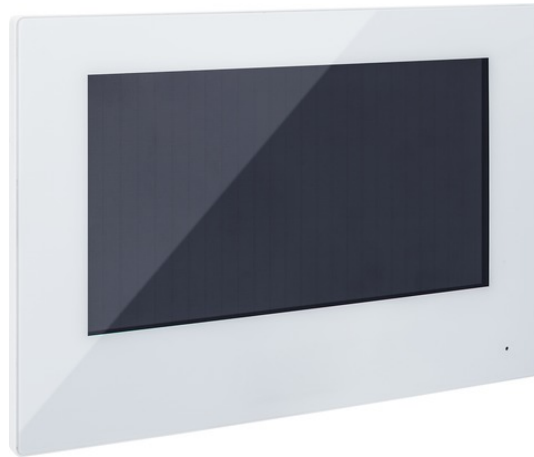

7" PoE Touch Monitor Wit, LAN/WiFi voor deurintercom

Art.-Nr. TVHS20200

Seite 1 von 3

VOLLEDIG MODULAIR: DE DEURINTERCOM MET VIDEO

Personen die voor de deur staan zien, met hen spreken en de deur openen. Eenvoudig te installeren, modulair aan te passen aan elk gebouw - en eenvoudig te bedienen op de monitor.

Alles zien, over en weer spreken en eenvoudig de deur openen

De 7" touchmonitor is het binnenstation voor de bediening van de ModuVis-deurintercom. Het toont de live-beelden van de videomodule (en andere camera's) en maakt over en weer spreken in hoge spraakwaliteit mogelijk. De deur wordt geopend door aanraking - via de deuropener (deurzoemer) die is aangesloten op de videomodule. De monitor beschikt over een intern geheugen (microSD) voor het opnemen van scènes.

Bedieningscomfort ter plaatse en onderweg: via monitor & app

De bediening gebeurt naar keuze via de stationaire touchmonitor of mobiel op de smartphone/tablet via de ABUS Link Station App.

7" PoE Touch Monitor Wit, LAN/WiFi voor deurintercom

Art.-Nr. TVHS20200

Seite 2 von 3

IP-installatie (PoE, WLAN)

De communicatie tussen de PoE-monitor, videomodule en andere modules verloopt via het IP-netwerk. De monitor kan eenvoudig worden bekabeld met behulp van de PoE-installatie, of worden gebruikt via WLAN en een aparte voedingskabel. 2-draads variant: zie TVHS20210.