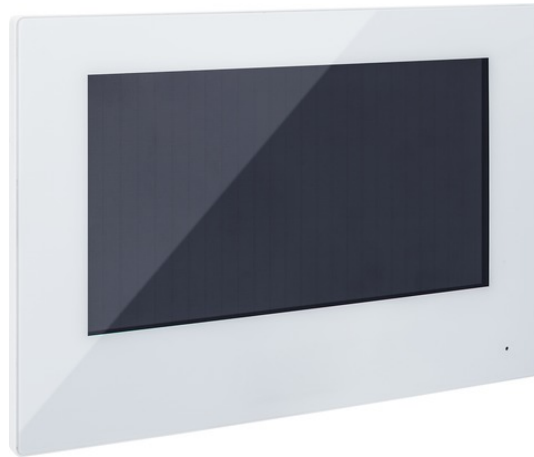

# 7" PoE-touchmonitor wit, LAN/wifi voor deurintercom

Art.-Nr. TVHS20200

Seite 1 von 3

## VOLLEDIG MODULAIR: DE DEURINTERCOM MET VIDEO

Personen die voor de deur staan zien, met hen spreken en de deur openen. Eenvoudig te installeren, modulair aan te passen aan elk gebouw - en eenvoudig te bedienen op de monitor.

Alles zien, over en weer spreken en eenvoudig de deur openen

De 7" touchmonitor is het binnenstation voor de bediening van de ModuVis-deurintercom. Het toont de live-beelden van de videomodule (en andere camera's) en maakt over en weer spreken in hoge spraakkwaliteit mogelijk. De deur wordt geopend door aanraking - via de deuropener (deurzoemer) die is aangesloten op de videomodule. De monitor beschikt over een intern geheugen (microSD) voor het opnemen van scènes.

# 7" PoE-touchmonitor wit, LAN/wifi voor deurintercom

Art.-Nr. TVHS20200

Seite 2 von 3