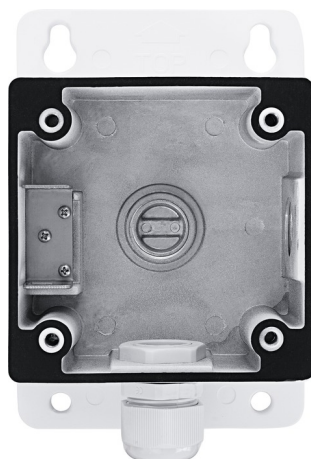

Wandsteun voor Installatiebox Mini Dome

Security Tech Germany

Art.-Nr. TVAC32410

Seite 1 von 1

De installatiebox is een optioneelaccessoire voor de IP Mini Dome IPCB44511A, IPCB44511B, IPCB44561A. Als de wandhouder TVAC32420 samen met de installatiebox wordt gemonteerd, neemt deze de aansluitkabels op en zorgt zo voor een beschermde, waterdichte bedrading voor binnen en buiten. Daarmee is de kabel goed beschermd tegen omgevingsinvloeden en manipulatiepogingen.CRLF

Technologieën

- Kan uitsluitend in combinatie met TVAC32420 worden gebruikt
- Per un cablaggio protetto in interni ed esterni
- Robusta struttura in alluminio
- Colore: bianco

Technische gegevens - Wandsteun voor Installatiebox Mini Dome

Afmetingen	120x180x60 mm
Behuizingmateriaal	aluminium
Breedte	120 mm
Brutogewicht	1,05 kg
Compatibel met	TVAC32420
Hoogte	180 mm
Kleur	wit
Nettogewicht	0,78 kg