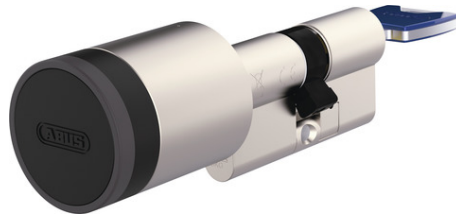

CYLOX™ One met binnen-sleutel lengte 1: (30-40 / 30-40)

Seite 1 von 2

UW DEUR, UW REGELS

Beheer de toegang tot uw huis, huurwoningen of binnenruimtes zoals kantoren met de CYLOX One op een ongecompliceerde, veilige en flexibele manier via de app. Activeer de slimme cilinder met één aanraking, draai aan de knop en u bent binnen.

Wilt u gecontroleerde toegang tot uw huis of bepaalde ruimtes verlenen aan wisselende personen zoals zorgverleners, vakmensen of schoonmaakpersoneel? Wilt u dat uw gezin sleutelloze toegang heeft tot uw huis? Of beheert u een vakantieaccommodatie en wilt u eenvoudig de toegang voor wisselende gasten organiseren? Beheer individuele toegangsautorisaties voor uw deur met de ABUS One-app in plaats van de sleutel en voorzie deze van een beveiligingsupgrade: de slimme elektronische cilinder CYLOX One biedt SKG***-gecertificeerde boorbeveiliging en verhoogde weerstand tegen manipulatie. Hij is ook geschikt voor huurders, omdat voor het vervangen van cilinders meestal geen toestemming van de huisbaas nodig is. Aanbevolen voor deuren met glaszet: Doe uw deur van binnenuit op slot en verwijder de sleutel.

Zelfs als een inbreker het glas breekt, kan hij de deur niet zomaar openen. Bedien uw CYLOX One op afstand met de BRIDGE One en integreer hem in uw Smart Home. Naast de app kunt u los verkrijgbare accessoires integreren en bijvoorbeeld een afstandsbediening of vingerafdrukscanner gebruiken. Geniet van sleutelloos comfort in combinatie met betrouwbare ABUS-veiligheid met de slimme cilinder.