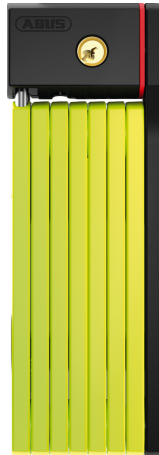

uGrip BORDO™ 5700K/100 lichtgroen + houder SH

Seite 1 von 2

VEILIGHEID HOEFT NIET SAAI TE ZIJN

Het vouwslot uGrip BORDO™ 5700 biedt een goede bescherming en voldoet met acht verschillende kleurutvoeringen ook aan de wens voor visuele variatie.

Lime, pink, blue, orange, core blue, core green, core purple en natuurlijk het klassieke black - het vouwslot uGrip BORDO™ 5700 is verkrijgbaar in een breed kleurspectrum. En voldoet zo behalve aan de veiligheidseisen ook aan modieuze ambities: Want kleurrijke varianten van de uGrip BORDO™ 5700 passen qua kleur perfect bij de helmmodellen ABUS Pedelec en ABUS Urban-I 2.0 Neon. Wie dus van een perfecte visuele afstemming houdt, vindt in het vouwslot uGrip BORDO™ 5700 een ideale begeleider.

Technologieën

- 5 mm geharde elementen
- In kleur afgestemd slothuis
- Verbinding van de elementen door speciale scharnierpunten
- Hoogwaardige automatisch sluitende cilinder
- De handige transportmodus (CTM) biedt direct gebruik van de slot (alleen voor 5700/100)

Toepassing en gebruik

- Goede beveiliging bij een laag tot gemiddeld diefstalrisico

Tips

- Door hun kleuren passen de uGrip Bordo 5700 vouwsloten goed bij ABUS Pedelec en ABUS Urban-I 2.0 Neon helmen
- BORDO™ Familie: Ideale combinatie van weerstand, flexibiliteit, gewicht en afmeting