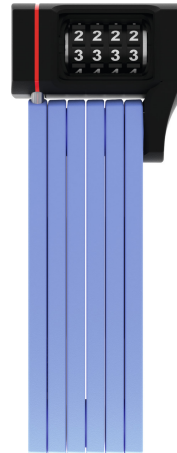

uGrip BORDO™ 5700C/80 blue SH

Seite 1 von 2

VEILIGHEID HOEFT NIET SAAI TE ZIJN

Het vouwslot uGrip BORDO™ 5700 biedt een goede bescherming en vervult met acht verschillende kleuruitvoeringen ook de wens naar optische variatie.

Lime, core blue, core green, core purple, red, blue en natuurlijk het klassieke black - het vouwslot uGrip BORDO™ 5700 Combo is verkrijgbaar in een breed kleurenspectrum. En voldoet zo behalve aan de veiligheidseisen ook aan modieuze ambities: Want de kleurrijke varianten van de uGrip BORDO™ 5700 Combo passen qua kleur perfect bij de helmmodellen ABUS Pedelec en ABUS Urban-I 2.0 Neon. Dus als u van een perfect in kleur afgestemde optiek houdt, is het vouwslot uGrip BORDO™ 5700 Combo het ideale slot waarvoor u niet eens een sleutel nodig heeft!

Technologieën

- 5 mm geharde elementen
- Verbinding van de elementen door speciale scharnierpunten
- Twee componenten gegoten cijfers garanderen levenslange zichtbaarheid
- Individueel instelbare code

Toepassing en gebruik

- Goede beveiliging bij een laag tot gemiddeld diefstalrisico

Tips

- Door hun kleuren passen de uGrip Bordo 5700 vouwsloten goed bij ABUS Pedelec en ABUS Urban-I 2.0 Neon helmen

uGrip BORDO™ 5700C/80 blue SH