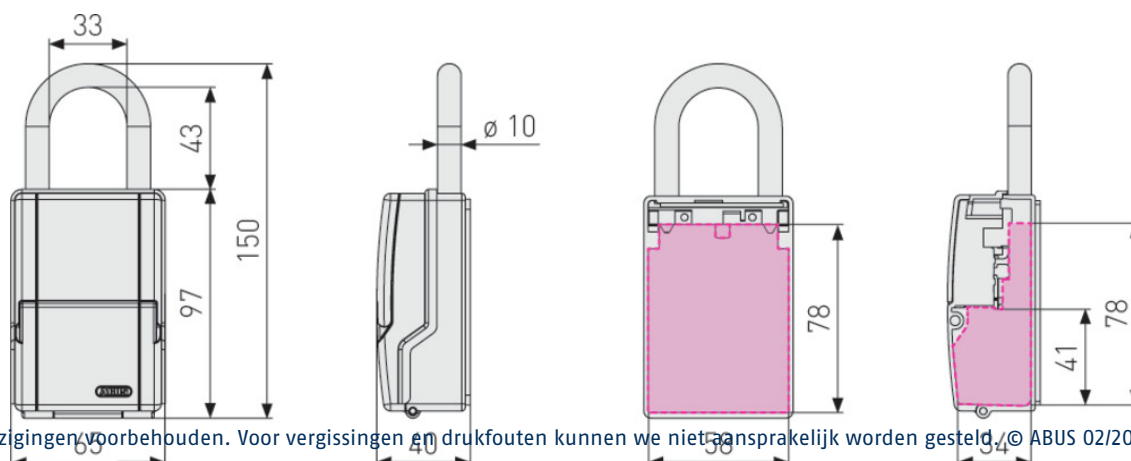

KeyGarage™ 737 Mini met beugel

Seite 2 von 2

- Kunststof beschermlagen op het huis en om de metalen beugel voorkomen beschadigingen

Toepassing en gebruik

- Ideale opbergruimte voor sleutels en andere waardevolle spullen die alleen kan worden geopend door geautoriseerde personen
- Snelle en eenvoudige toegang bij het regelmatig wisselen van groepen of personen (arbeiders, service, vakantiegasten, appartementgebouwen, autoverhuur)
- Eenvoudig de toegang te verschaffen door het instellen en het doorgeven van de code
- Voor wandmontage binnen of beschut buiten
- Bevestiging met beugels, bijv. aan lusjes in rugzakken, kluisjes etc.

Varianten

- Kleur: zwart-zilver
- 727: KeyGarage™ voor montage aan de muur

Technische gegevens - KeyGarage™ 737 Mini met beugel

Aantal Cards	0
Aantal sleutels	8
Afwerking	zwart-zilver
Beugel breedte b	33 mm
Beugel hoogte c	43 mm
Beugeldiameter d	10 mm
Breedte a	65 mm
Gelijksluitend	Nee
Gewicht	438 g
Hoog f	150 mm
diep e	38 mm
EAN	4003318774546

Technische tekening

Technische wijzigingen voorbehouden. Voor vergissingen en drukfouten kunnen we niet aansprakelijk worden gesteld. © ABUS 02/2025