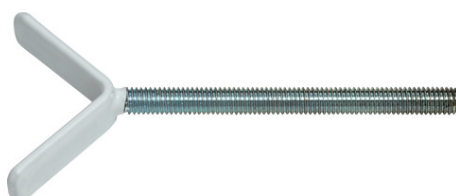

Trapadapter JC9203 HENRY

Seite 1 von 1

MONTEREN ZONDER TE BOREN

Met onze Y-spil HENRY

Met HENRY kunt u ons FINN-traphekje gemakkelijk en nauwkeurig aan trappen vastklemmen. Op die manier kunt u met name trappen van maisonnettes beveiligen zonder dat u bij de montage hoeft te boren. De montage is eenvoudig en binnen een paar minuten gebeurd.

Technologieën

- Monteren zonder boren!
- Eenvoudige montage
- PVC-vrij
- Leveringsomvang: 2 stuks

Toepassing en gebruik

- Y-spil vooral voor (maisonette)trappen
- Inzet bij trapspijlen met maximaal 25 mm diameter
- Geschikt voor ABUS-traphekje FINN

Technische gegevens - Trapadapter JC9203 HENRY

Afwerking	wit
Gewicht	120 g
EAN	4003318731549