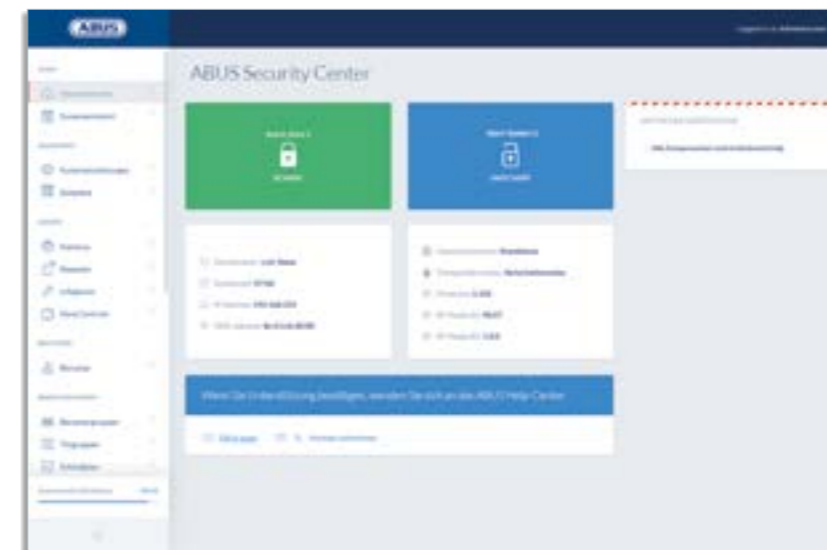

Met videoverificatie kunt u bijhouden wie er komt en gaat en kunt u toegang bevestigen en registreren via videobeelden. Als een medewerker bijvoorbeeld een gevoelige ruimte betreedt (bijv. een serverruimte), start de camera met opnemen of verstuurt een momentopname. Ook is toegang tot livebeelden van de camera's op elk moment mogelijk.

Van de efficiënte instapcamera tot het professionele model met 4K-resolutie: geselecteerde ABUS IP-camera's met alarmfunctionaliteit werken optimaal samen met het wAppLoxx Pro PRO PLUS systeem. In elk systeem kunnen maximaal 10 camera's worden geïntegreerd. U hoeft alleen de lokale verbindinggegevens in de TECTIQ Manager (besturingssoftware) aan te maken – zonder dat u verbinding hoeft te maken met een externe server.

TECTIQ MANAGER

Deze krachtige software wordt gebruikt voor het opzetten, beheren en onderhouden van het systeem. Het voert opdrachten uit en wijzigt rechten met één druk op de knop – voor efficiënt en tijdbesparend gebruik. De gratis software kan op elk gewenst aantal pc's draaien en bespaart u, als eigenaar, beheerder of gebruiker van het systeem, veel tijd, geld en stress.

SLUITPLAN- MATRIX

Het intuïtieve overzicht maakt het mogelijk om snel toegangsrechten toe te wijzen. Deuren, gebruikers en schema's worden gecombineerd in logische toegangsgroepen, bijvoorbeeld 'Medewerkers in ploegendienst', 'Extern schoonmaakpersoneel', enz.