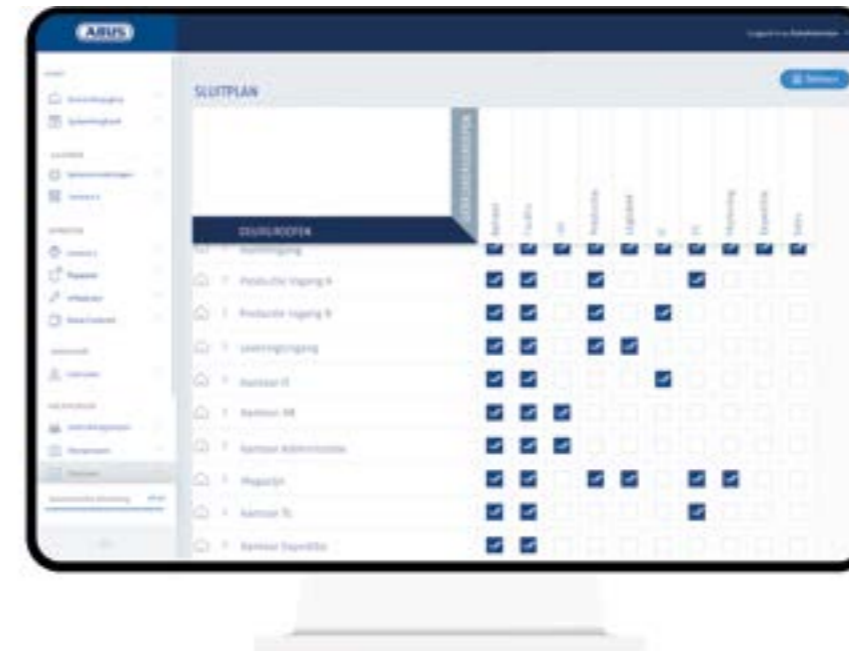

TECTIQ MANAGER

Deze krachtige software wordt gebruikt voor het opzetten, beheren en onderhouden van het systeem. Het voert opdrachten uit en wijzigt rechten met één druk op de knop – voor efficiënt en tijdbesparend gebruik. De gratis software kan op elk gewenst aantal pc's draaien en bespaart u, als eigenaar, beheerder of gebruiker van het systeem, veel tijd, geld en stress.

SLUITPLAN- MATRIX

Het intuïtieve overzicht maakt het mogelijk om snel toegangsrechten toe te wijzen. Deuren, gebruikers en schema's worden gecombineerd in logische toegangsgroepen, bijvoorbeeld 'Medewerkers in ploegendienst', 'Extern schoonmaakpersoneel', enz.