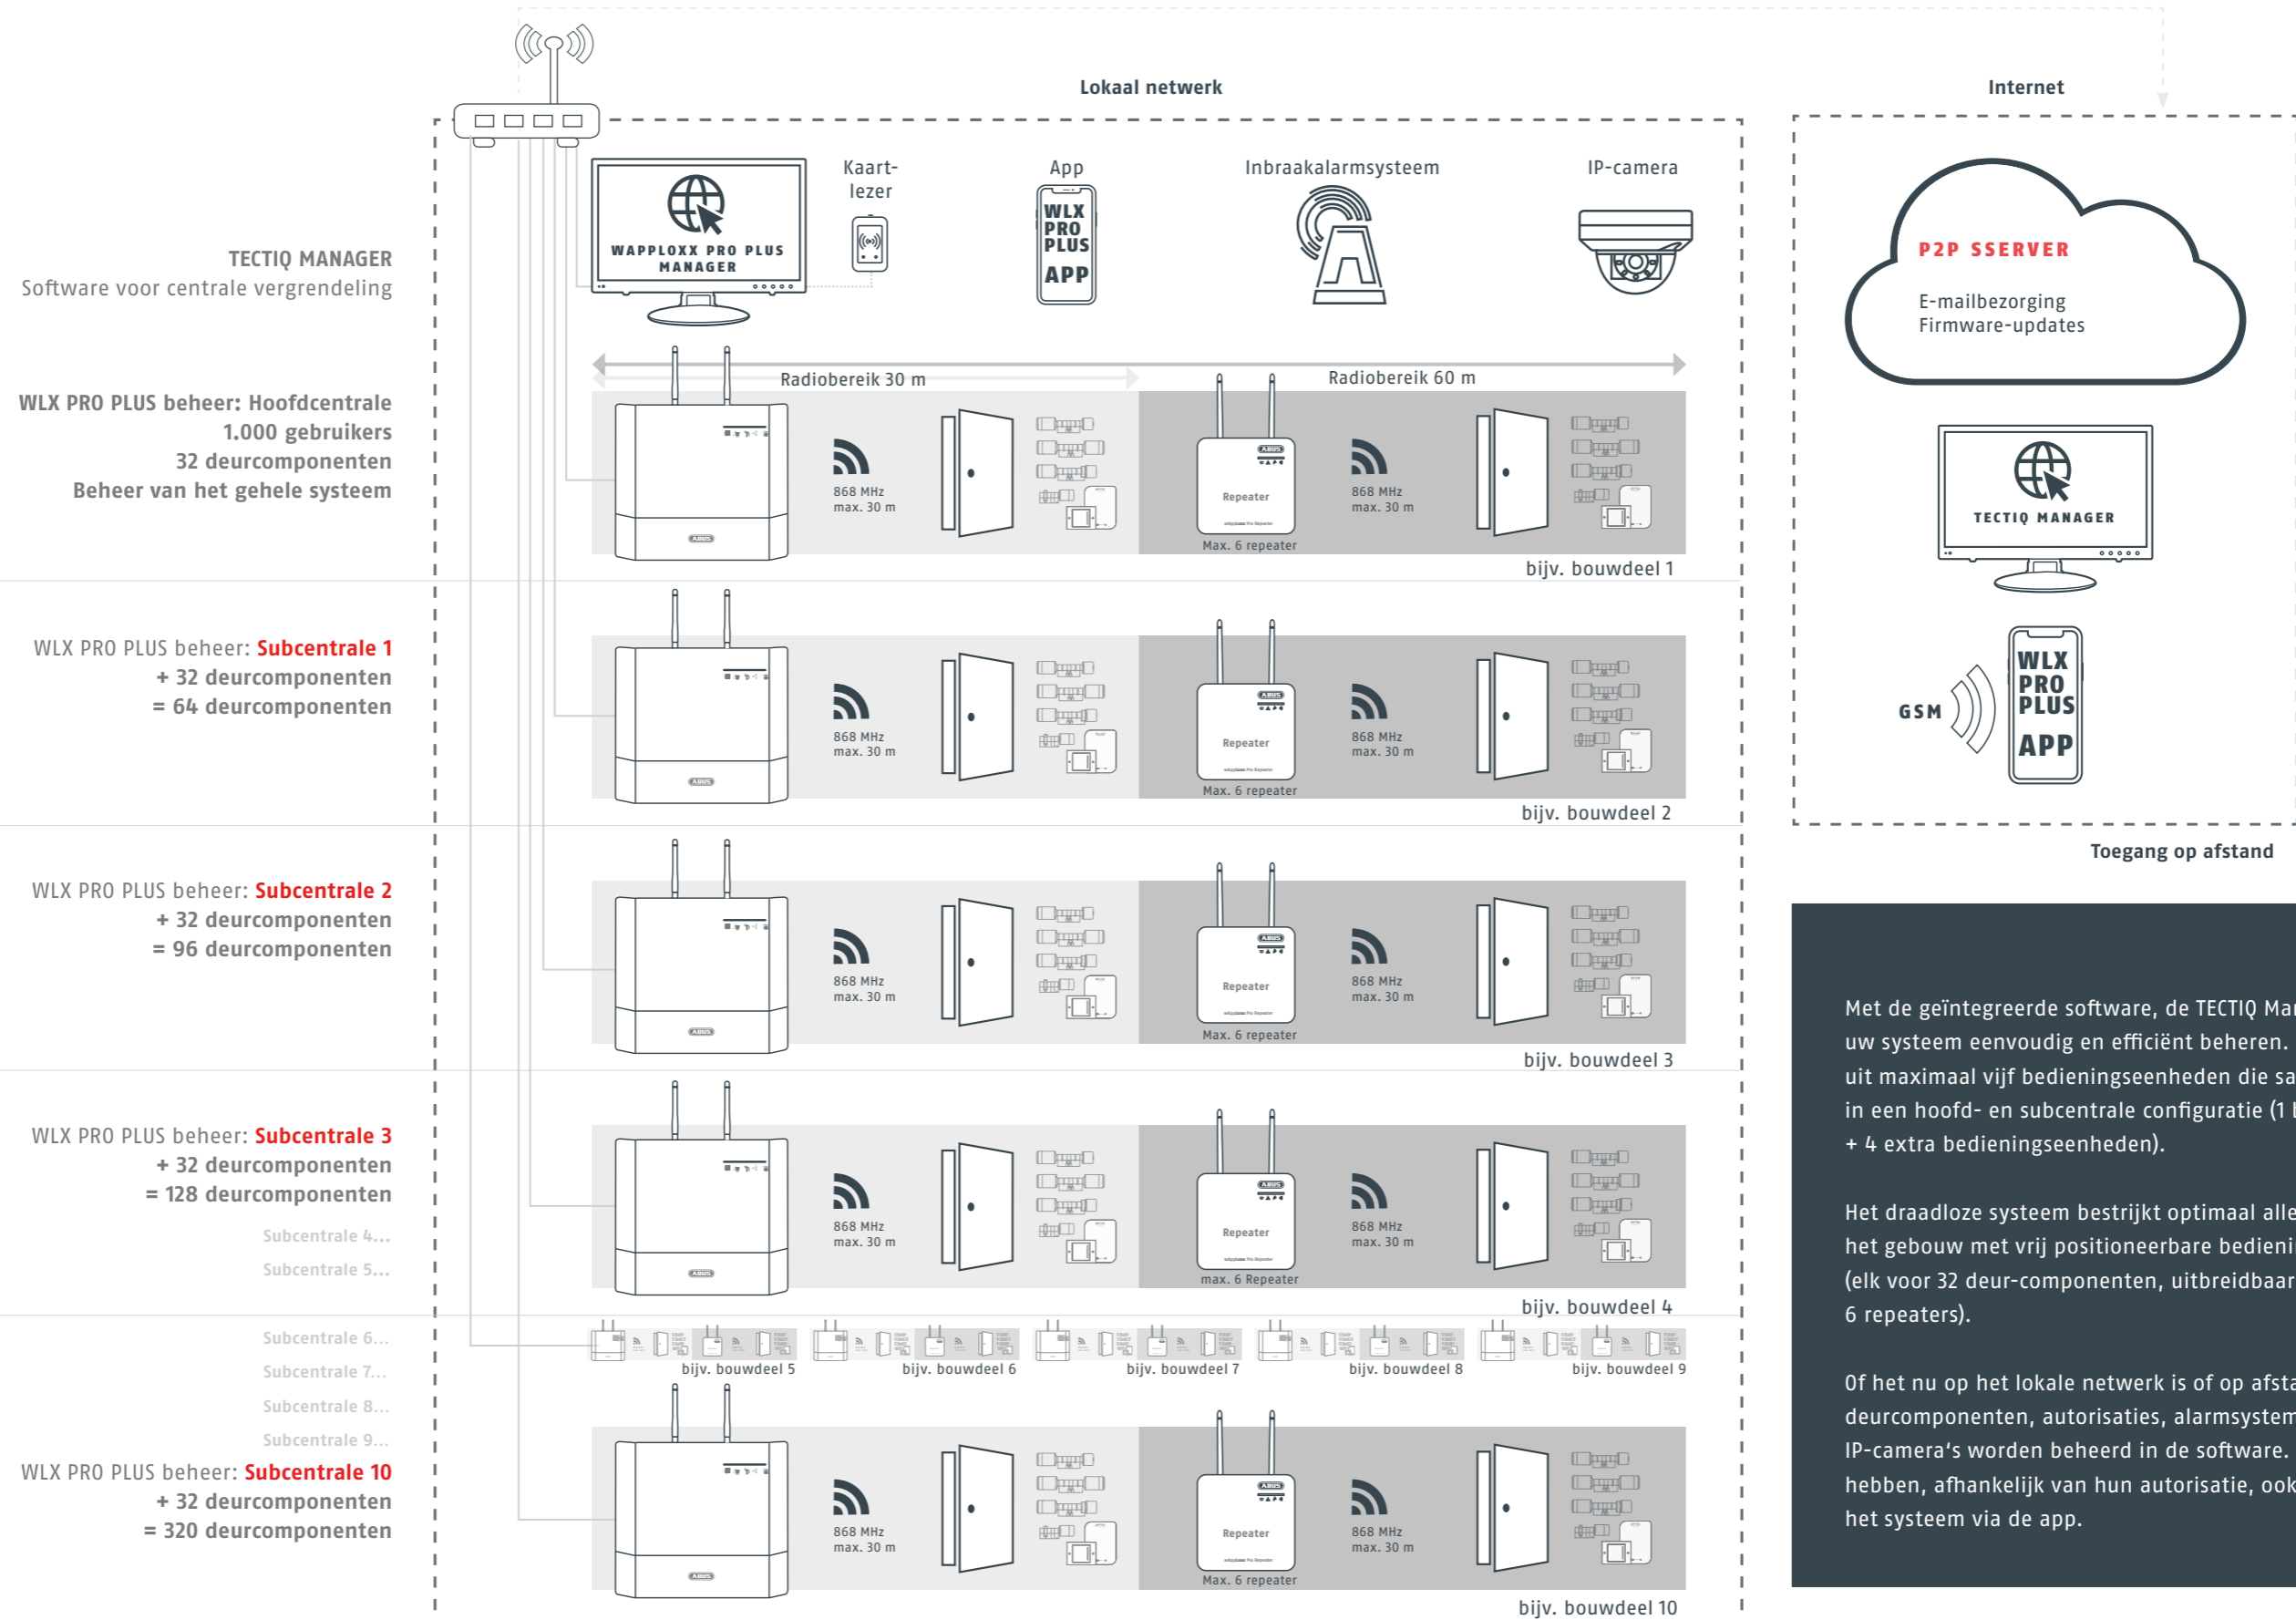

Voorbeeld 1

Voorbeeld 2

Automatische toegangscontrole zonder transponder bij een alarm

UW VOORDELEN BIJ ABUS

REGIONAAL ABUS CONTACT

Snel ter plaatse: de deskundige adviseur
in uw regio

OPGELEIDE, PROFESSIONELE PARTNERS

WAPPLOXX PRO PLUS TECHNISCHE SYSTEEMOPBOUW

Met de geïntegreerde software, de TECTIQ Manager, kunt u uw systeem eenvoudig en efficiënt beheren. Het bestaat uit maximaal vijf bedieningseenheden die samenwerken in een hoofd- en subcentrale configuratie (1 basissysteem + 4 extra bedieningseenheden).

Het draadloze systeem bestrijkt optimaal alle delen van het gebouw met vrij positioneerbare bedieningseenheden (elk voor 32 deur-componenten, uitbreidbaar met 6 repeaters).

Of het nu op het lokale netwerk is of op afstand – alle deurcomponenten, autorisaties, alarmsystemen en IP-camera's worden beheerd in de software. Gebruikers hebben, afhankelijk van hun autorisatie, ook toegang tot het systeem via de app.