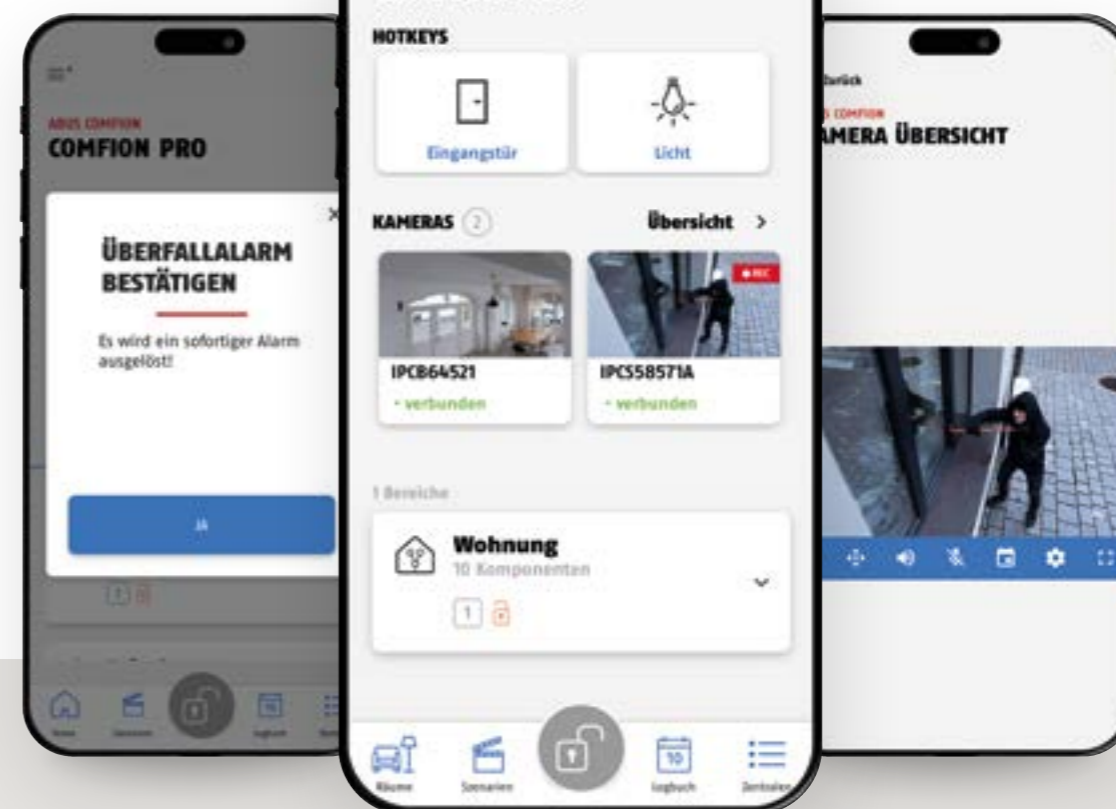

MEER COMFORT

COMFION IN EEN APP

UW THUIS IS NOOIT VER WEG

Bedien het Comfion beveiligingssysteem gemakkelijk via de app. U vindt er alle informatie en statusupdates van uw systeem en kunt direct reageren in geval van nood. U bepaalt zelf hoe u op de hoogte wilt worden gehouden. Een pushmelding, een sms of misschien een e-mail?

Stel de scenario's in die u in uw huis wilt gebruiken. Bedien uw verwarming en zonwering en houd alles altijd in de gaten met de beveiligingscamera's.

UW EIGEN HUIS INRICHTEN

Ontwerp uw huis precies zoals u wilt en afgestemd op uw beveiligingsbehoeften. Stel automatische scenario's zelf in op elk gewenst moment of pas ze aan via de app.

NOODGEVAL LOCATIE TRACERING

Als je in de Comfion-app op de SOS-knop tikt, stuurt het systeem je coördinaten naar een opgegeven contactpersoon via sms, e-mail of pushmelding.

ALLES IN ÉÉN OVERZICHT

Op het startscherm van de app kunt u uw Comfion beveiligingssysteem in de gaten houden. Is uw huis veilig? Of staat er nog een raam open? Is er een alarm afgegaan? Zo kunt u snel en intuïtief reageren op elke situatie.

HOUD ALTIJD IN DE GATEN WAT ER GEBEURT

Krijg rechtstreeks toegang tot uw beveiligingscamera's via de app. Zo heeft u altijd alles onder controle. Als een onbevoegde persoon uw terrein betreedt, kunt u direct de relevante videobeelden bekijken.