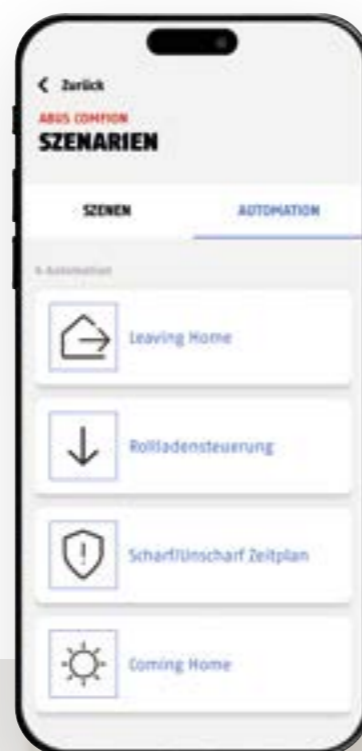

MEER COMFORT

COMFION IN EEN APP

UW THUIS IS NOOIT VER WEG

Bedien het Comfion beveiligingssysteem gemakkelijk via de app. U vindt er alle informatie en statusupdates van uw systeem en kunt direct reageren in geval van nood. U bepaalt zelf hoe u op de hoogte wilt worden gehouden. Een pushmelding, een sms of misschien een e-mail?

Stel de scenario's in die u in uw huis wilt gebruiken. Bedien uw verwarming en zonwering en houd alles altijd in de gaten met de beveiligingscamera's.

UW EIGEN HUIS INRICHTEN

Ontwerp uw huis precies zoals u wilt en afgestemd op uw beveiligingsbehoeften. Stel automatische scenario's zelf in op elk gewenst moment of pas ze aan via de app.