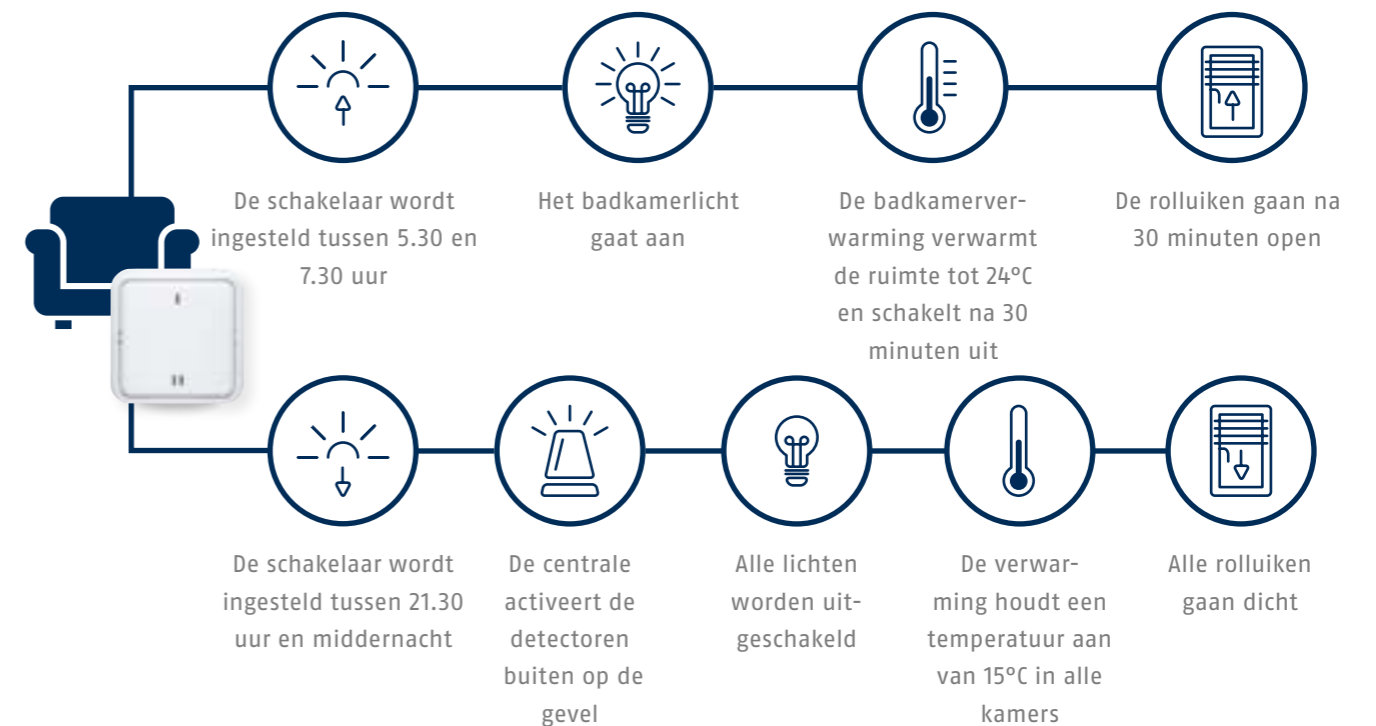

MEER COMFORT