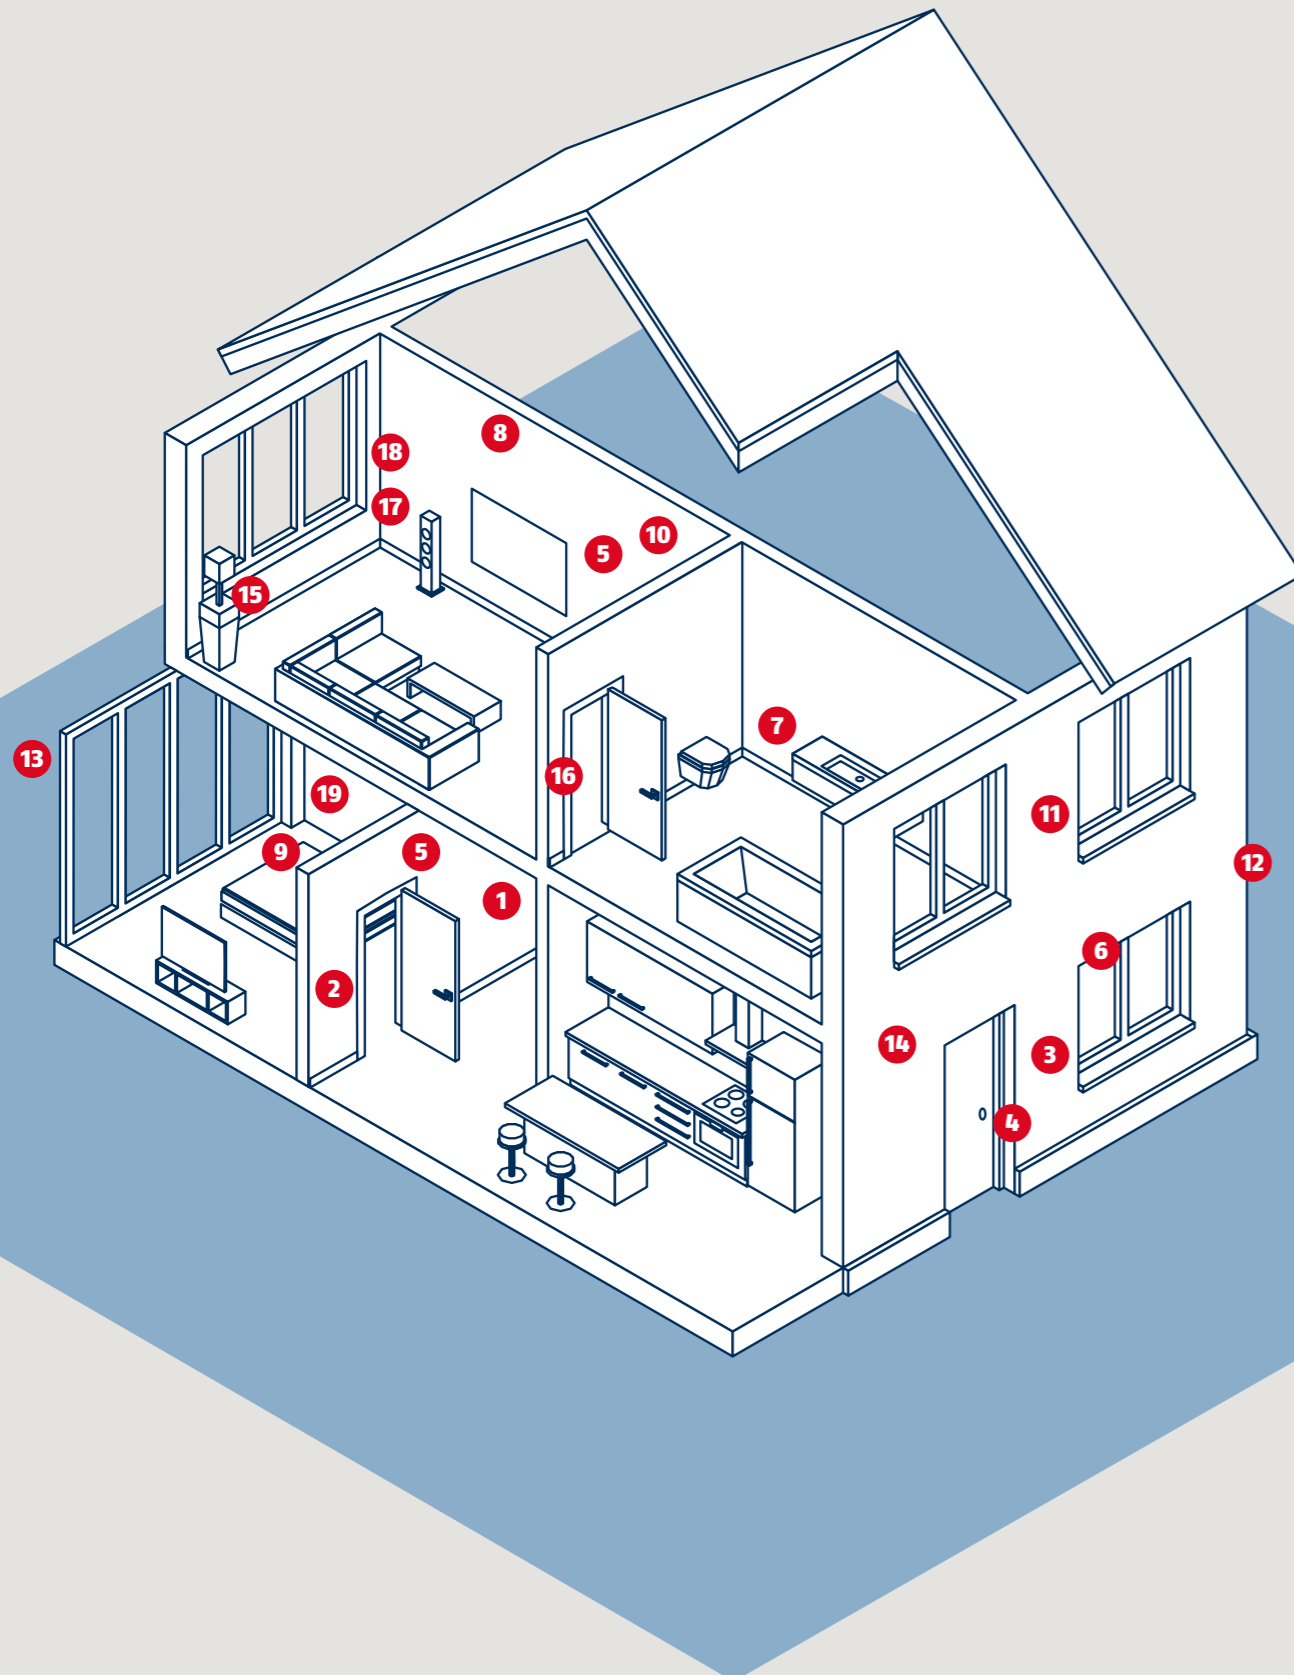

COMFION PRO COMPONENTEN

COMFION PRO CENTRALE & BEDIENING

1

2

3

4

VEILIGHEIDSCOMPONENTEN

5

6

7

8

9

10

11

BUITENBEVEILIGING

12

13

14

SMART HOME

15

16

17

18

19