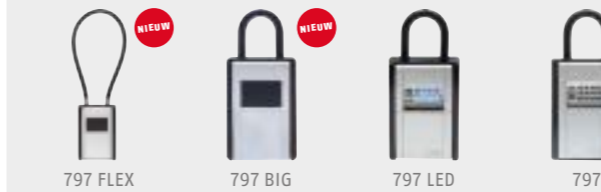

ALLES OVER KEYGARAGE™ SLEUTELKASTJES

Een KeyGarage is een intelligente en veilige oplossing voor tijdelijke sleutelopslag. Een KeyGarage geeft vakmensen, verzorgers, vakantiegangers of andere groepen mensen snel en gemakkelijk toegang tot één of meerdere sleutels, pasjes, betaalkaarten of zelfs kleine voorwerpen zoals USB-sticks.

De meeste KeyGarage-modellen worden geopend met een cijferslot. Bijna elke KeyGarage is verkrijgbaar in twee uitvoeringen: wand- en beugelmontage.

Afhankelijk van de toepassing zijn er verschillende KeyGarage-uitvoeringen verkrijgbaar:

ONTWERP

We onderscheiden vier uitvoeringen:

Voor duurzame wandmontage

Voor tijdelijke bevestiging met een beugel

Voor tijdelijke bevestiging met een kabel

Voor permanente bevestiging in de muur

HOE VINDT U DE JUISTE KEYGARAGE?

Alle KeyGarage-uitvoeringen worden geopend met een zelf instelbare cijfercode.

Afhankelijk van de toepassing zijn er verschillende KeyGarage-uitvoeringen verkrijgbaar:

Bediening via smartphone en autorisaties versturen via de gratis app.

Bediening via een 4-cijferig cijferwiel, afhankelijk van het model ook met verlichte wielen.

Bediening met een numerieke code van maximaal 10 cijfers via eenvoudig in te drukken knoppen.

Bediening met sleutel door middel van de ingebouwde profielcilinder.

OVERZICHT KEYGARAGE™

KEYGARAGE™ ONE

707

787

797

728 & 729

767 + 777

ACCESSOIRES KEYGARAGE™

MINI KEYGARAGE™

BRIDGE ONE

PRAKTISCHE TIPS

Plaats een KeyGarage nooit zichtbaar pal naast de voordeur om mogelijke sabotagepogingen of schade te voorkomen.