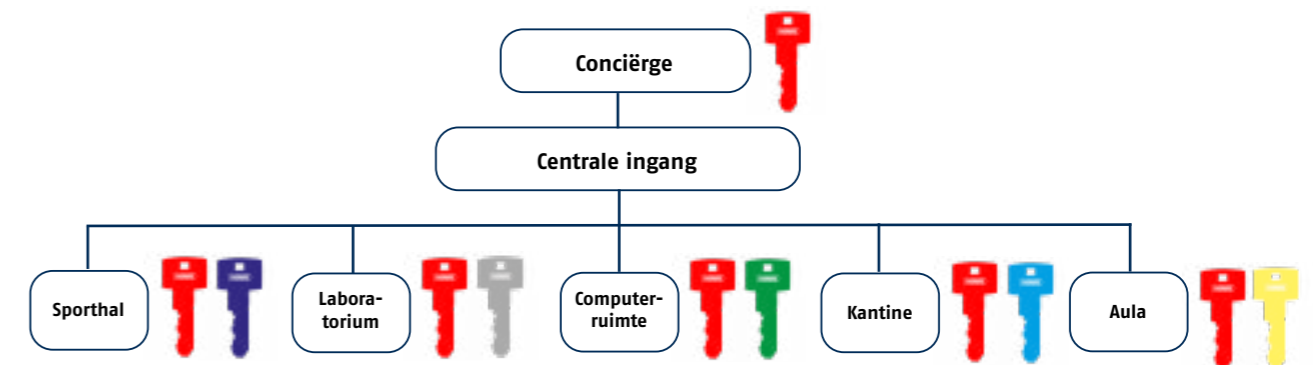

HOOFDSLEUTELSYSTEEM