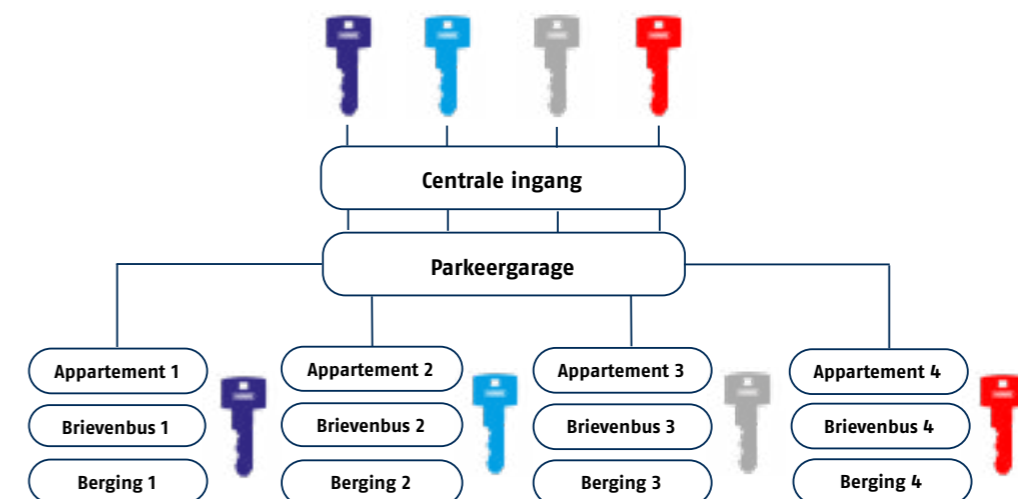

CENTRAALSYSTEEM