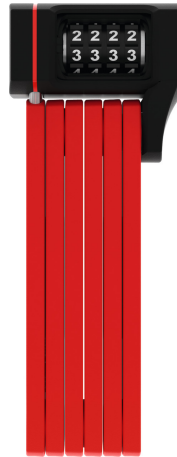

uGrip BORDO™ 5700C/80 rød + holder SH

Seite 1 von 2

SIKKERHET TRENGER IKKE VÆRE KJEDELIG

Den foldbare låsen uGrip BORDO™ 5700 Combo gir god beskyttelse, og med sine åtte forskjellige fargeutførelser oppfyller den også ønsket om visuell variasjon.

Lime, core blue, core green, core purple, red, blue og naturligvis klassisk black - den foldbare låsen uGrip BORDO™ 5700 Combo dekker et stort fargespekter. I tillegg til forventningen om at den skal være sikker, oppfyller den faktisk også noen stilkrav: Fargevariantene av uGrip BORDO™ 5700 Combo passer derfor perfekt sammen med hjelmene ABUS Pedelec og ABUS Urban-I 2.0 Neon. Den som har sans for fargekoordinering, finner sin følgesvenn i den foldbare låsen uGrip BORDO™ 5700 Combo, som ikke engang må betjenes med nøkkel!

Teknologier

- 5 mm stålblad
- Fargekoordinert låskasse (bare "core" fargene)
- Stangfeste med spesielle nagler
- Tallhjul med to komponenter garanterer at tallene forblir leselige
- Valgfri kode

Bruksområder

- God beskyttelse ved lav til middels tyveririsiko

Tips

- Fargevariantene av uGrip BORDO™ 5700 passer perfekt sammen med hjelmene ABUS Pedelec og ABUS Urban-I 2.0 Neon

uGrip BORDO™ 5700C/80 rød + holder SH