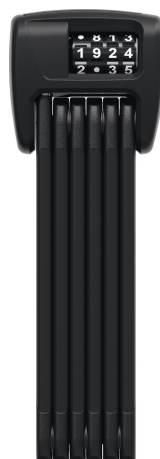

BORDO™ Combo 6000C/90 LED czarny + uchwyt SH

Seite 1 von 2

KLASYK Z KODEM NUMERYCZNYM I ŚWIATŁEM

Nigdy więcej błędzenia po omacku: Dioda LED BORDO™ 6000C może być użyta do podświetlenia ustawionego kodu numerycznego. W ten sposób można bez problemu odblokować zapięcie rowerowe w nocy.

Zapięcie BORDO™ 6000 stało się prawdziwym klasykiem na przestrzeni wielu lat - przemyślana konstrukcja zdobyła uznanie na całym świecie dzięki wysokiemu poziomowi bezpieczeństwa, elastyczności i kompaktowym rozmiarom. Sztaby o grubości 5 mm połączone specjalnie zaprojektowanymi nitami można składać jak calówkę.

Zapięcie BORDO™ 6000C LED jest kolejnym członkiem rodziny BORDO™ 6000. Litera C w nazwie produktu już wskazuje, że jest to zapięcie zespolone z kodem. Zintegrowana dioda LED zapewnia wystarczającą ilość światła, aby zobaczyć ustawione numery nawet w ciemności. Czy istnieje obawa, że numery mogą się z czasem zetrzeć lub wyblaknąć? Nie jest to konieczne - numery nie są nadrukowane. Zamiast tego produkujemy walce liczbowe z dwóch bardzo trwałych komponentów, które zapewniają długą możliwość odczytu.

Technologie

- Sztaby o grubości 5 mm z dodatkową miękką osłoną chroniącą przed uszkodzeniem lakieru
- Sztaby i obudowa wykonane są ze specjalnej stali hartowanej
- Sztaby połączone specjalnymi nitami
- Zintegrowana lampa LED do podświetlenia walca liczbowego
- W zestawie znajduje się bateria guzikowa CR1220 do zasilania lampki LED
- 2-komponentowe walce liczbowe zapewniają trwałą czytelność numerów
- Indywidualnie ustawiany kod liczbowy