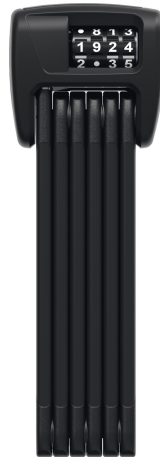

# BORDO™ Combo 6000C/90 LED czarny + uchwyt SH

Seite 1 von 2

## KLASYK Z KODEM NUMERYCZNYM I ŚWIATŁEM

Nigdy więcej błędzenia po omacku: Dioda LED BORDO™ 6000C może być użyta do podświetlenia ustawionego kodu numerycznego. W ten sposób można bez problemu odblokować zapięcie rowerowe w nocy.

Zapięcie BORDO™ 6000 stało się prawdziwym klasykiem na przestrzeni wielu lat - przemyślana konstrukcja zdobyła uznanie na całym świecie dzięki wysokiemu poziomowi bezpieczeństwa, elastyczności i kompaktowym rozmiarom. Sztaby o grubości 5 mm połączone specjalnie zaprojektowanymi nitami można składać jak calówkę.

Zapięcie BORDO™ 6000C LED jest kolejnym członkiem rodziny BORDO™ 6000. Litera C w nazwie produktu już wskazuje, że jest to zapięcie zespolone z kodem. Zintegrowana dioda LED zapewnia wystarczającą ilość światła, aby zobaczyć ustawione numery nawet w ciemności. Czy istnieje obawa, że numery mogą się z czasem zetrzeć lub wyblaknąć? Nie jest to konieczne - numery nie są nadrukowane. Zamiast tego produkujemy walce liczbowe z dwóch bardzo trwałych komponentów, które zapewniają długą możliwość odczytu.