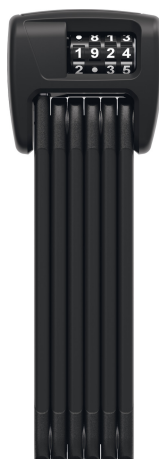

BORDO™ Combo 6000C/90 czarny + uchwyt SH SF Saddlefix + Raincap

Seite 1 von 2

KLASYK BORDO CLASSIC JAKO ZAMEK SZYFROWY

Żegnajcie klucze: Wystarczy zapamiętać czterocyfrowy kod numeryczny i odblokować zapięci BORDO™ 6000C.

Zapięcie BORDO™ 6000 stało się prawdziwym klasykiem na przestrzeni wielu lat - przemyślana konstrukcja zdobyła uznanie na całym świecie dzięki wysokiemu poziomowi bezpieczeństwa, elastyczności i kompaktowym rozmiarom. Sztaby o grubości 5 mm połączone specjalnie zaprojektowanymi nitami można składać jak calówkę. Dzięki temu jest szczególnie wygodne w transporcie.

Zapięcie BORDO™ 6000C jest kolejnym członkiem rodziny BORDO™ 6000. Litera C w nazwie produktu już wskazuje, że jest to zapięcie zespolone z kodem. Czy istnieje obawa, że numery mogą się z czasem zetrzeć lub wyblaknąć? Nie jest to konieczne - numery nie są nadrukowane. Zamiast tego produkujemy walce liczbowe z dwóch bardzo trwałych komponentów, które zapewniają długą możliwość odczytu.

Technologie

- Sztaby o grubości 5 mm z bardzo miękką i jednocześnie wytrzymałą powłoką chroniącą przed uszkodzeniem lakieru
- Sztaby i obudowa wykonane są ze specjalnej stali hartowanej
- Sztaby połączone specjalnymi nitami
- 2-komponentowe walce liczbowe zapewniają trwałą czytelność numerów
- Indywidualnie ustawiany kod liczbowy
- W komplecie uchwyt na zapięcie SH do transportu na rowerze