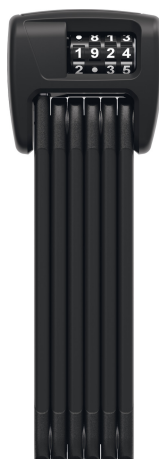

# BORDO™ Combo 6000C/90 czarny + uchwyt SH SF Saddlefix + Raincap

Seite 1 von 2

## KLASYK BORDO CLASSIC JAKO ZAMEK SZYFROWY

Żegnajcie klucze: Wystarczy zapamiętać czterocyfrowy kod numeryczny i odblokować zapięci BORDO™ 6000C.

Zapięcie BORDO™ 6000 stało się prawdziwym klasykiem na przestrzeni wielu lat - przemyślana konstrukcja zdobyła uznanie na całym świecie dzięki wysokiemu poziomowi bezpieczeństwa, elastyczności i kompaktowym rozmiarom. Sztaby o grubości 5 mm połączone specjalnie zaprojektowanymi nitami można składać jak calówkę. Dzięki temu jest szczególnie wygodne w transporcie.

Zapięcie BORDO™ 6000C jest kolejnym członkiem rodziny BORDO™ 6000. Litera C w nazwie produktu już wskazuje, że jest to zapięcie zespolone z kodem. Czy istnieje obawa, że numery mogą się z czasem zetrzeć lub wyblaknąć? Nie jest to konieczne - numery nie są nadrukowane. Zamiast tego produkujemy walce liczbowe z dwóch bardzo trwałych komponentów, które zapewniają długą możliwość odczytu.

## Technologie

- Sztaby o grubości 5 mm z bardzo miękką i jednocześnie wytrzymałą powłoką chroniącą przed uszkodzeniem lakieru
- Sztaby i obudowa wykonane są ze specjalnej stali hartowanej
- Sztaby połączone specjalnymi nitami
- 2-komponentowe walce liczbowe zapewniają trwałą czytelność numerów
- Indywidualnie ustawiany kod liczbowy
- Wraz z uchwytem SH