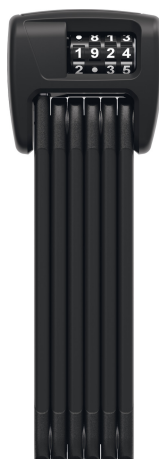

BORDO™ Combo 6000C/90 czarny + uchwyt SHFL Monkeylink

Seite 1 von 2

KLASYK BORDO CLASSIC JAKO ZAMEK SZYFROWY

Żegnajcie klucze: Wystarczy zapamiętać czterocyfrowy kod numeryczny i odblokować zapięci BORDO™ 6000C.

Zapięcie BORDO™ 6000 stało się prawdziwym klasykiem na przestrzeni wielu lat - przemyślana konstrukcja zdobyła uznanie na całym świecie dzięki wysokiemu poziomowi bezpieczeństwa, elastyczności i kompaktowym rozmiarom. Sztaby o grubości 5 mm połączone specjalnie zaprojektowanymi nitami można składać jak calówkę. Dzięki temu jest szczególnie wygodne w transporcie.

Zapięcie BORDO™ 6000C jest kolejnym członkiem rodziny BORDO™ 6000. Litera C w nazwie produktu już wskazuje, że jest to zapięcie zespolone z kodem. Czy istnieje obawa, że numery mogą się z czasem zetrzeć lub wyblaknąć? Nie jest to konieczne - numery nie są nadrukowane. Zamiast tego produkujemy walce liczbowe z dwóch bardzo trwałych komponentów, które zapewniają długą możliwość odczytu.

Technologie

- Sztaby o grubości 5 mm z bardzo miękką i jednocześnie wytrzymałą powłoką chroniącą przed uszkodzeniem lakieru
- Sztaby i obudowa wykonane są ze specjalnej stali hartowanej
- Sztaby połączone specjalnymi nitami
- 2-komponentowe walce liczbowe zapewniają trwałą czytelność numerów
- Indywidualnie ustawiany kod liczbowy
- Wraz z uchwytem SH