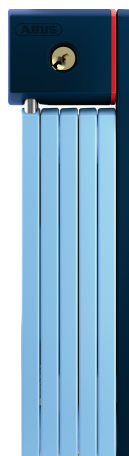

uGrip BORDO™ 5700K/80 core blue + uchwyt SH

Seite 1 von 2

BEZPIECZEŃSTWO NIE MUSI BYĆ NUDNE

Zapięcie składane uGrip BORDO™ 5700 gwarantuje dobry poziom ochrony i spełnia potrzebę różnorodności wyglądu dzięki ośmiu różnym wersjom kolorystycznym.

Lime, pink, blue, orange, core blue, core green, core purple i oczywiście klasyczny black - zapięcie składane uGrip BORDO™ 5700 oferuje szerokie spektrum kolorystyczne. I tym samym spełnia oprócz wymagań dotyczących bezpieczeństwa, również wymagania mody: Ponieważ kolorowe warianty uGrip BORDO™ 5700 pasują perfekcyjnie do modeli kasków ABUS Pedelec oraz ABUS Urban-I 2.0 Neon. Ten, kto lubi mieć wszystko idealnie dopasowane, będzie wyjątkowo zadowolony z wyboru zapięcia składanego uGrip BORDO™ 5700.

Technologie

- Panele o grubości 5 mm
- Obudowa zamka w kolorze paneli
- Łączenie paneli specjalną techniką nitowania
- Wysokiej klasy cylinder automatyczny chroni przed manipulacją
- "Wygodna opcja transportowa" umożliwia natychmiastowe użycie zapięcia (tylko 5700/100)

Użycie i zastosowanie

- Dobra ochrona w miejscach o małym i umiarkowanym ryzyku kradzieży

Wskazówki

- Kolorowe warianty uGrip Bordo 5700 pasują kolorystycznie doskonale do kasków ABUS Pedelec i Urban-I 2.0 Neon
- Rodzina Bordo: idealna kombinacja wytrzymałości, elastyczności, wagi i wygody transportu