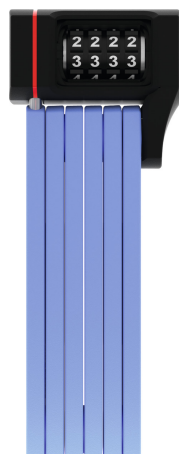

# uGrip BORDO™ 5700C/80 niebieski + uchwyt SH

Seite 1 von 2

## BEZPIECZEŃSTWO NIE MUSI BYĆ NUDNE

Zapięcie składane uGrip BORDO™ 5700 Combo oferuje dobrą ochronę, a dzięki ośmiu różnym wersjom kolorystycznym również możliwość wyboru tej ulubionej.

Lime, core blue, core green, core purple, red, blue i oczywiście klasyczny black - zapięcie składane uGrip BORDO™ 5700 Combo oferuje szeroką gamę kolorów. Itym samym, oprócz wymogów bezpieczeństwa, spełnia również kryteria designu: kolorowe warianty uGrip BORDO™ 5700 Combo doskonale pasują do kasków ABUS Pedelec oraz ABUS Urban-I 2.0 Neon. Zapięcie składane uGrip BORDO™ 5700 Combo, które nie wymaga obsługi za pomocą klucza, to doskonałe rozwiązanie dla ceniących perfekcyjne dopasowanie!

## Technologie

- Pręty o średnicy 5 mm
- Połączenie prętów za pomocą specjalnych nitów
- Dwukomponentowe walce liczbowe gwarantują czytelność cyfr
- Indywidualnie ustawiany kod liczbowy