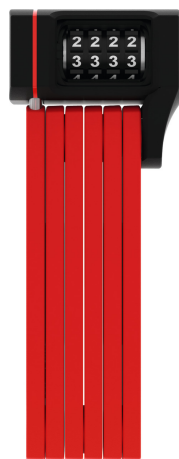

uGrip BORDO™ 5700C/80 czerwony + uchwyt SH

Seite 1 von 2

BEZPIECZEŃSTWO NIE MUSI BYĆ NUDNE

Zapięcie składane uGrip BORDO™ 5700 Combo oferuje dobrą ochronę, a dzięki ośmiu różnym wersjom kolorystycznym również możliwość wyboru tej ulubionej.

Lime, core blue, core green, core purple, red, blue i oczywiście klasyczny black - zapięcie składane uGrip BORDO™ 5700 Combo oferuje szeroką gamę kolorów. Itym samym, oprócz wymogów bezpieczeństwa, spełnia również kryteria designu: kolorowe warianty uGrip BORDO™ 5700 Combo doskonale pasują do kasków ABUS Pedelec oraz ABUS Urban-I 2.0 Neon. Zapięcie składane uGrip BORDO™ 5700 Combo, które nie wymaga obsługi za pomocą klucza, to doskonałe rozwiązanie dla ceniących perfekcyjne dopasowanie!

Technologie

- Pręty o średnicy 5 mm
- Połączenie prętów za pomocą specjalnych nitów
- Dwukomponentowe walce liczbowe gwarantują czytelność cyfr
- Indywidualnie ustawiany kod liczbowy

Użycie i zastosowanie

uGrip BORDO™ 5700C/80 czerwony + uchwyt SH

Seite 2 von 2

Dane techniczne - uGrip BORDO™ 5700C/80 czerwony + uchwyt SH

Kolor fasety	czerwony
Kolory	red
Typ zamknięcia	szyfrowe
Waga	960 g
w tym funkcja alarmu	Nie
EAN	4003318877940