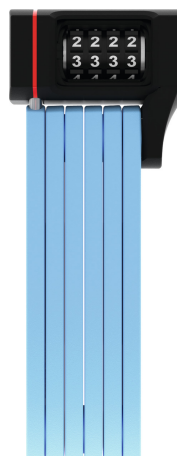

# uGrip BORDO™ 5700C/80 core blue + uchwyt SH

Seite 1 von 2

## BEZPIECZEŃSTWO NIE MUSI BYĆ NUDNE

Zapięcie składane uGrip BORDO™ 5700 Combo oferuje dobrą ochronę, a dzięki ośmiu różnym wersjom kolorystycznym również możliwość wyboru tej ulubionej.

Lime, core blue, core green, core purple, red, blue i oczywiście klasyczny black - zapięcie składane uGrip BORDO™ 5700 Combo oferuje szeroką gamę kolorów. Itym samym, oprócz wymogów bezpieczeństwa, spełnia również kryteria designu: kolorowe warianty uGrip BORDO™ 5700 Combo doskonale pasują do kasków ABUS Pedelec oraz ABUS Urban-I 2.0 Neon. Zapięcie składane uGrip BORDO™ 5700 Combo, które nie wymaga obsługi za pomocą klucza, to doskonałe rozwiązanie dla ceniących perfekcyjne dopasowanie!

## Technologie

- Pręty o średnicy 5 mm
- Połączenie prętów za pomocą specjalnych nitów
- Dwukomponentowe walce liczbowe gwarantują czytelność cyfr
- Indywidualnie ustawiany kod liczbowy

# uGrip BORDO™ 5700C/80 core blue + uchwyt SH

Seite 2 von 2

---