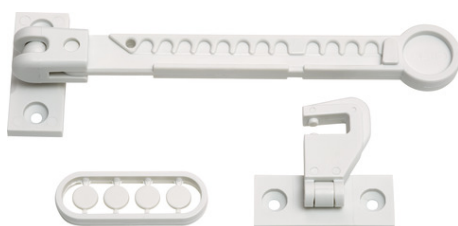

Blokada okna JC7100 NINO

Seite 1 von 1

UNIERUCHAMIANIE OKNA W POZYCJI UCHYLNEJ

Dzięki blokadzie okiennej NINO okno pozostaje otwarte przy podmuchu wiatru!

Zapobiegaj przytrzaśnięciu palców! Chciałbyś uchylić okno, ale w danej chwili nie możesz mieć go cały czas na oku? Wystarczy użyć naszej blokady okiennej NINO - a okno pozostanie w pozycji, w której zostało uchylone.

Technologie

- Zakres dostawy obejmuje: Mocowanie naklejkami 3M i śrubami (opcjonalnie)
- Maksymalna szczelina otwarcia okna 120 mm (ze względu na konstrukcję)
- Nie zawiera PVC

Użycie i zastosowanie

- Zapobiega zamykaniu się okna podczas wiatru
- Do okien uchylno-rozwieranych, drzwi balkonowych/tarasowych (otwieranie do wewnątrz i na zewnątrz), okien dwuskrzydłowych bez belki środkowej.

Dane techniczne - Blokada okna JC7100 NINO

Kolor	biały
Waga	41 g
EAN	4003318731365