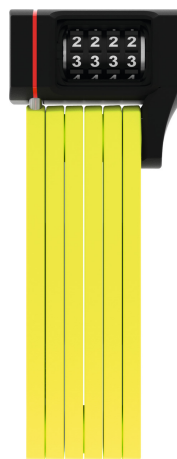

# uGrip BORDO™ 5700C/80 jasnozielony + uchwyt SH

Seite 1 von 2

## BEZPIECZEŃSTWO NIE MUSI BYĆ NUDNE

Zapięcie składane uGrip BORDO™ 5700 Combo oferuje dobrą ochronę, a dzięki ośmiu różnym wersjom kolorystycznym również możliwość wyboru tej ulubionej.

Lime, core blue, core green, core purple, red, blue i oczywiście klasyczny black - zapięcie składane uGrip BORDO™ 5700 Combo oferuje szeroką gamę kolorów. Itym samym, oprócz wymogów bezpieczeństwa, spełnia również kryteria designu: kolorowe warianty uGrip BORDO™ 5700 Combo doskonale pasują do kasków ABUS Pedelec oraz ABUS Urban-I 2.0 Neon. Zapięcie składane uGrip BORDO™ 5700 Combo, które nie wymaga obsługi za pomocą klucza, to doskonałe rozwiązanie dla ceniących perfekcyjne dopasowanie!

## Technologie

- Pręty o średnicy 5 mm
- Połączenie prętów za pomocą specjalnych nitów
- Dwukomponentowe walce liczbowe gwarantują czytelność cyfr
- Indywidualnie ustawiany kod liczbowy