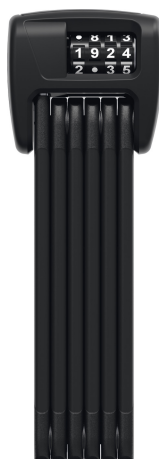

BORDO Combo™ 6000C/90 LED black SH

Security Tech Germany

Seite 1 von 2

KLASSIKERN MED SIFFERKOD OCH LJUS

Du behöver aldrig famla i mörkret igen: Med lysdioden i BORDO™ 6000C går det att se den inställda sifferkoden. Det går alltså att låsa upp cykellåset på natten utan problem.

BORDO™ 6000 har blivit en riktig klassiker - den smarta designen är populär över hela världen tack vare sin höga säkerhetsnivå, flexibilitet och kompakta storlek. De 5mm tjocka stavarna sitter ihop med specialdesignade nitar och kan vikas som en tumstock.

BORDO™ 6000C LED utökar BORDO™ 6000 familjen. C:et i produktnamnet betyder att det är ett kombinationslås med kod. Den integrerade lysdioden ger tillräckligt med ljus för att du ska kunna se de inställda siffrorna även i mörker. Finns det någon risk för att siffrorna slits bort eller bleknar med tiden? Du behöver inte oroa dig - siffrorna är inte tryckta. Istället tillverkar vi kodbjulen av två hållbara komponenter som säkerställer lång läsbarhet.

Tekniker

- 5 mm tjocka stavar med extra mjukt överdrag för att förhindra lackskador
- Stavarna och höljet är tillverkade av specialhärdat stål
- Stavarna sitter ihop med specialnitar
- Integrerad LED-lampa för belysning av kodbjulen
- Ett CR1220-knappbatteri för att driva LED-lampan ingår
- 2-komponentskodbjulen säkerställer att siffrorna förblir läsbara länge
- En valfri låskod kan ställas in