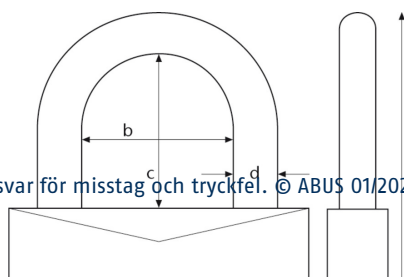

74LB/40 orange KD 1 key

Seite 2 von 2

- Hänglås i serie 72 och 74 kan sättas samman till låssystem

Användning

- För att skydda maskiner och system mot oavsiktlig omstart under underhållsarbete
- Ett brett utbud av lås-, bygel- och färgvarianter för optimal användning som säkerhetslås och maskinlås
- Perfekt kombination för alla säkerhetsanvändningar: robust, motståndskraftig aluminiumkropp med isolerande plastöverdrag

Tips

- Varningsetiketter varnar för risker och faror! För hänglås i 74-serien har ABUS lämpliga lockout-dekaler på olika språk. Dekalerna är lämpliga ur arbets säkerhetssynpunkt. De gör det möjligt att direkt avgöra om en maskin t.ex. stängts av medvetet vid underhållsarbeten.

Varianter

- 10 färger: rött, gult, grönt, blått, orange, lila, vitt, svart, grått, brunt
- Kan levereras med lika låsning
- Kan användas för huvudnyckelsystem
- 74LB = long body
- 74BS = blank bygel (utan gummimantel)

Tekniska data - 74LB/40 orange KD 1 key

Bredd a	40 mm
Bygel diameter d	7 mm
Djup e	20 mm
Färg	orange
Horisontell bygel bredd b	19 mm
Höjd f	120 mm
Låstyp	nyckel
Samma nyckel	Nei
Security Level säkerhet hemma	6
Säkerhetskort	Nej
Vertikal bygel höjd c	38 mm
Vikt	117 g
EAN	4003318503320

Teknisk ritning

Med förbehåll för tekniska ändringar. Vi tar inget ansvar för misstag och tryckfel. © ABUS 01/2025