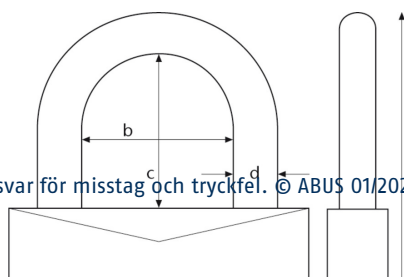

74/40 green KD 1 key

Seite 2 von 2

- Hänglås i serie 72 och 74 kan sättas samman till låssystem

Användning

- För att skydda maskiner och system mot oavsiktlig omstart under underhållsarbete
- Ett brett utbud av lås-, bygel- och färgvarianter för optimal användning som säkerhetslås och maskinlås
- Perfekt kombination för alla säkerhetsanvändningar: robust, motståndskraftig aluminiumkropp med isolerande plastöverdrag

Tips

- Varningsetiketter varnar för risker och faror! För hänglås i 74-serien har ABUS lämpliga lockout-dekaler på olika språk. Dekalerna är lämpliga ur arbets säkerhetssynpunkt. De gör det möjligt att direkt avgöra om en maskin t.ex. stängts av medvetet vid underhållsarbeten.

Varianter

- 10 färger: rött, gult, grönt, blått, orange, lila, vitt, svart, grått, brunt
- Kan levereras med lika låsning
- Kan användas för huvudnyckelsystem
- 74LB = long body
- 74BS = blank bygel (utan gummimantel)

Tekniska data - 74/40 green KD 1 key

Bredd a	40 mm
Bygel diameter d	7 mm
Djup e	20 mm
Färg	grön
Horisontell bygel bredd b	19 mm
Höjd f	90 mm
Låstyp	nyckel
Samma nyckel	Nei
Security Level säkerhet hemma	6
Säkerhetskort	Nej
Vertikal bygel höjd c	38 mm
Vikt	110 g
EAN	4003318591129

Teknisk ritning

Med förbehåll för tekniska ändringar. Vi tar inget ansvar för misstag och tryckfel. © ABUS 01/2025