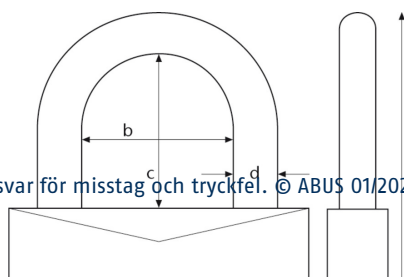

74LB/40 yellow KD 1 key

Seite 2 von 2

- Hänglås i serie 72 och 74 kan sättas samman till låssystem

Användning

- För att skydda maskiner och system mot oavsiktlig omstart under underhållsarbete
- Ett brett utbud av lås-, bygel- och färgvarianter för optimal användning som säkerhetslås och maskinlås
- Perfekt kombination för alla säkerhetsanvändningar: robust, motståndskraftig aluminiumkropp med isolerande plastöverdrag

Tips

- Varningsetiketter varnar för risker och faror! För hänglås i 74-serien har ABUS lämpliga lockout-dekaler på olika språk. Dekalerna är lämpliga ur arbets säkerhetssynpunkt. De gör det möjligt att direkt avgöra om en maskin t.ex. stängts av medvetet vid underhållsarbeten.

Varianter

- 10 färger: rött, gult, grönt, blått, orange, lila, vitt, svart, grått, brunt
- Kan levereras med lika låsning
- Kan användas för huvudnyckelsystem
- 74LB = long body
- 74BS = blank bygel (utan gummimantel)

Tekniska data - 74LB/40 yellow KD 1 key

Bredd a	40 mm
Bygel diameter d	7 mm
Djup e	20 mm
Färg	gul
Horisontell bygel bredd b	19 mm
Höjd f	120 mm
Låstyp	nyckel
Samma nyckel	Nei
Security Level säkerhet hemma	6
Säkerhetskort	Nej
Vertikal bygel höjd c	38 mm
Vikt	117 g
EAN	4003318503351

Teknisk ritning

Med förbehåll för tekniska ändringar. Vi tar inget ansvar för misstag och tryckfel. © ABUS 01/2025