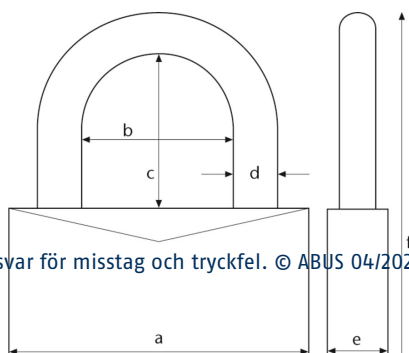

74/40 red KD 1 key

Seite 2 von 2

- Hänglås i serie 72 och 74 kan sättas samman till låssystem

Användning

- För att skydda maskiner och system mot oavsiktlig omstart under underhållsarbete
- Ett brett utbud av lås-, bygel- och färgvarianter för optimal användning som säkerhetslås och maskinlås
- Perfekt kombination för alla säkerhetsanvändningar: robust, motståndskraftig aluminiumkropp med isolerande plastöverdrag

Tips

- Varningsetiketter varnar för risker och faror! För hänglås i 74-serien har ABUS lämpliga lockout-dekaler på olika språk. Dekalerna är lämpliga ur arbets säkerhetssynpunkt. De gör det möjligt att direkt avgöra om en maskin t.ex. stängts av medvetet vid underhållsarbeten.

Varianter

- 10 färger: rött, gult, grönt, blått, orange, lila, vitt, svart, grått, brunt
- Kan levereras med lika låsning
- Kan användas för huvudnyckelsystem

Tekniska data - 74/40 red KD 1 key

Bredd a	40 mm
Bygel diameter d	7 mm
Djup e	20 mm
Färg	röd
Horisontell bygel bredd b	19 mm
Höjd f	90 mm
Låstyp	nyckel
Samma nyckel	Nei
Security Level säkerhet hemma	6
Säkerhetskort	Nej
Vertikal bygel höjd c	38 mm
Vikt	110 g
EAN	4003318591082

Teknisk ritning

Med förbehåll för tekniska ändringar. Vi tar inget ansvar för misstag och tryckfel. © ABUS 04/2026