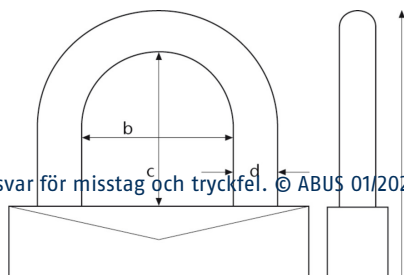

74/40 yellow KD 1 key

Seite 2 von 2

- Hänglås i serie 72 och 74 kan sättas samman till låssystem

Användning

- För att skydda maskiner och system mot oavsiktlig omstart under underhållsarbete
- Ett brett utbud av lås-, bygel- och färgvarianter för optimal användning som säkerhetslås och maskinlås
- Perfekt kombination för alla säkerhetsanvändningar: robust, motståndskraftig aluminiumkropp med isolerande plastöverdrag

Tips

- Varningsetiketter varnar för risker och faror! För hänglås i 74-serien har ABUS lämpliga lockout-dekaler på olika språk. Dekalerna är lämpliga ur arbets säkerhetssynpunkt. De gör det möjligt att direkt avgöra om en maskin t.ex. stängts av medvetet vid underhållsarbeten.

Varianter

- 10 färger: rött, gult, grönt, blått, orange, lila, vitt, svart, grått, brunt
- Kan levereras med lika låsning
- Kan användas för huvudnyckelsystem
- 74LB = long body
- 74BS = blank bygel (utan gummimantel)

Tekniska data - 74/40 yellow KD 1 key

Bredd a	40 mm
Bygel diameter d	7 mm
Djup e	20 mm
Färg	gul
Horisontell bygel bredd b	19 mm
Höjd f	90 mm
Låstyp	nyckel
Samma nyckel	Nei
Security Level säkerhet hemma	6
Säkerhetskort	Nej
Vertikal bygel höjd c	38 mm
Vikt	110 g
EAN	4003318591105

Teknisk ritning

Med förbehåll för tekniska ändringar. Vi tar inget ansvar för misstag och tryckfel. © ABUS 01/2025