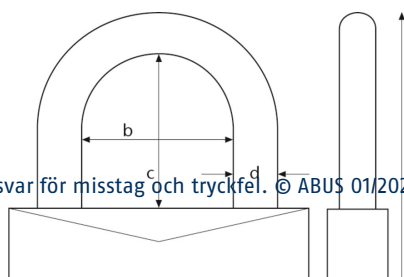

74/40HB75 black KD 1 key

Seite 2 von 2

- Hänglås i serie 72 och 74 kan sättas samman till låssystem

Användning

- För att skydda maskiner och system mot oavsiktlig omstart under underhållsarbete
- Ett brett utbud av lås-, bygel- och färgvarianter för optimal användning som säkerhetslås och maskinlås
- Perfekt kombination för alla säkerhetsanvändningar: robust, motståndskraftig aluminiumkropp med isolerande plastöverdrag

Tips

- Varningsetiketter varnar för risker och faror! För hänglås i 74-serien har ABUS lämpliga lockout-dekaler på olika språk. Dekalerna är lämpliga ur arbets säkerhetssynpunkt. De gör det möjligt att direkt avgöra om en maskin t.ex. stängts av medvetet vid underhållsarbeten.

Varianter

- 10 färger: rött, gult, grönt, blått, orange, lila, vitt, svart, grått, brunt
- Kan levereras med lika låsning
- Kan användas för huvudnyckelsystem
- 74LB = long body
- 74BS = blank bygel (utan gummimantel)

Tekniska data - 74/40HB75 black KD 1 key

Bredd a	40 mm
Bygel diameter d	7 mm
Djup e	20 mm
Färg	svart
Horisontell bygel bredd b	19 mm
Höjd f	126 mm
Låstyp	nyckel
Samma nyckel	Nei
Security Level säkerhet hemma	6
Säkerhetskort	Nej
Vertikal bygel höjd c	75 mm
Vikt	119 g
EAN	4003318589805

Teknisk ritning

Med förbehåll för tekniska ändringar. Vi tar inget ansvar för misstag och tryckfel. © ABUS 01/2025