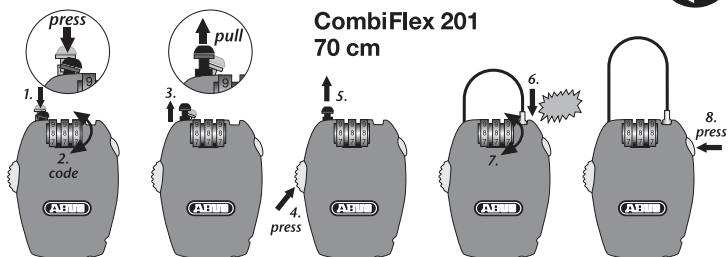

ABUS

Security Tech Germany

CombiFlex 201/202

CombiFlex 201 70 cm

- Ⓓ Persönlichen Code einstellen
- ⒼⒸ Set your personal code
- Ⓕ Programmer votre code
- ⓂⓁ Uw persoonlijke code instellen
- Ⓢ Välj kod
- Ⓔ Elija su combinación
- Ⓛ Programmare il codice

CombiFlex Pro 202 90 cm

- Ⓓ Individuell einstellbarer Zahlencode
- ⒼⒸ Individual codes can be re-set
- Ⓕ Code personnel, modifiable
- ⓂⓁ Zelfinstelbare cijfercode
- Ⓢ Ställbar personlig kombination
- Ⓔ El código puede programarse individualmente
- Ⓛ Il codice può essere assegnato individualmente