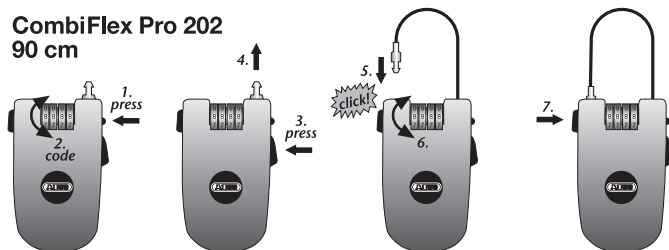

ABUS

Security Tech Germany

CombiFlex 201/202

CombiFlex 201 70 cm

- Ⓓ Persönlichen Code einstellen
- ⒼⒸ Set your personal code
- Ⓕ Programmer votre code
- ⓂⓁ Uw persoonlijke code instellen
- Ⓢ Välj kod
- Ⓔ Elija su combinación
- Ⓛ Programmare il codice

CombiFlex Pro 202 90 cm

- Ⓓ Individuell einstellbarer Zahlencode
- ⒼⒸ Individual codes can be re-set
- Ⓕ Code personnel, modifiable
- ⓂⓁ Zelfinstelbare cijfercode
- Ⓢ Ställbar personlig kombination
- Ⓔ El código puede programarse individualmente
- Ⓛ Il codice può essere assegnato individualmente