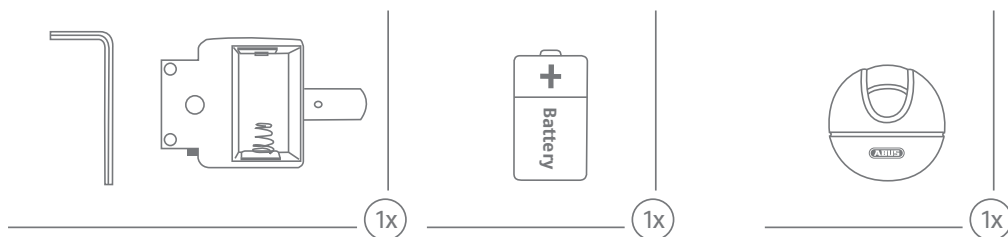

Security Tech Germany

WLX-ESE

Art.-Nr. 800072

ABUS Security-Center GmbH & Co. KG • Linker Kreuthweg 5 • 86444 Affing • abus.com

Technische und farbliche Änderungen vorbehalten. Für Irrtümer und Druckfehler keine Haftung. © ASC 2017
Subject to technical modifications and colour changes. No liability is assumed for mistakes or printing errors. © ASC 2017
Sous réserve de modifications techniques et de couleurs. Nous déclinons toute responsabilité en cas d'erreurs et de fautes d'impression. © ASC 2017
Technische en kleurwijzigingen voorbehouden. Voor vergissingen en drukfouten kunnen we niet aansprakelijk worden gesteld. © ASC 2017
Reservado el derecho a realizar modificaciones técnicas o de los colores. No nos hacemos responsables de errores y fallos de impresión. © ASC 2017