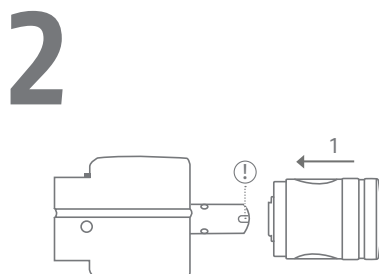

Security Tech Germany

WLX-ESE

Art.-Nr. 800072

ABUS Security-Center GmbH & Co. KG • Linker Kreuthweg 5 • 86444 Affing • abus.com

Technische und farbliche Änderungen vorbehalten. Für Irrtümer und Druckfehler keine Haftung. © ASC 2017
Subject to technical modifications and colour changes. No liability is assumed for mistakes or printing errors. © ASC 2017
Sous réserve de modifications techniques et de couleurs. Nous déclinons toute responsabilité en cas d'erreurs et de fautes d'impression. © ASC 2017
Technische en kleurwijzigingen voorbehouden. Voor vergissingen en drukfouten kunnen we niet aansprakelijk worden gesteld. © ASC 2017
Reservado el derecho a realizar modificaciones técnicas o de los colores. No nos hacemos responsables de errores y fallos de impresión. © ASC 2017