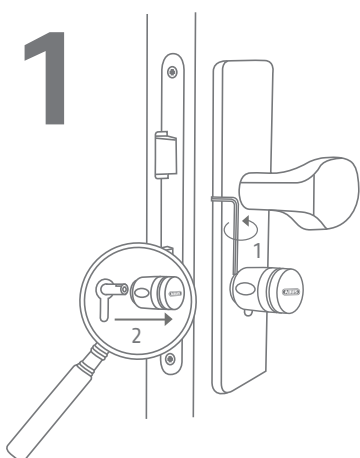

Security Tech Germany

WLX-ESE

Art.-Nr. 800072

ABUS Security-Center GmbH & Co. KG • Linker Kreuthweg 5 • 86444 Affing • abus.com

Technische und farbliche Änderungen vorbehalten. Für Irrtümer und Druckfehler keine Haftung. © ASC 2017
Subject to technical modifications and colour changes. No liability is assumed for mistakes or printing errors. © ASC 2017
Sous réserve de modifications techniques et de couleurs. Nous déclinons toute responsabilité en cas d'erreurs et de fautes d'impression. © ASC 2017
Technische en kleurwijzigingen voorbehouden. Voor vergissingen en drukfouten kunnen we niet aansprakelijk worden gesteld. © ASC 2017
Reservado el derecho a realizar modificaciones técnicas o de los colores. No nos hacemos responsables de errores y fallos de impresión. © ASC 2017

- a. WLX-ESE initialisiert: 2x blinken grün
- b. WLX ESE erkennt Knauf: dauerblinken grün
- a. WLX-ESE is initialized: 2x green blinking
- b. WLX-ESE recognizes the external knob: uninterrupted green blinking
- a. Initialisation WLX ESE: 2x clignotement vert
- b. WLX ESE reconnaît le bouton ext.: clignotement vert ininterrompu
- a. WLX ESE geïnitiliseerd: 2x knipperen groen
- b. WLX ESE herkent de knop: continu knipperen groen
- a. WLX-ESE Inicializado: 2 parpadeos verdes
- b. WLX-ESE reconoce pomo exterior: Parpadeos verdes ininterumpidos