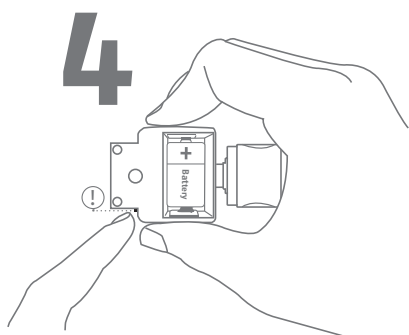

Security Tech Germany

WLX-ESE

Art.-Nr. 800072

ABUS Security-Center GmbH & Co. KG • Linker Kreuthweg 5 • 86444 Affing • abus.com

Technische und farbliche Änderungen vorbehalten. Für Irrtümer und Druckfehler keine Haftung. © ASC 2017
Subject to technical modifications and colour changes. No liability is assumed for mistakes or printing errors. © ASC 2017
Sous réserve de modifications techniques et de couleurs. Nous déclinons toute responsabilité en cas d'erreurs et de fautes d'impression. © ASC 2017
Technische en kleurwijzigingen voorbehouden. Voor vergissingen en drukfouten kunnen we niet aansprakelijk worden gesteld. © ASC 2017
Reservado el derecho a realizar modificaciones técnicas o de los colores. No nos hacemos responsables de errores y fallos de impresión. © ASC 2017

- a. WLX-ESE initialisiert: 2x blinken grün
- b. WLX ESE erkennt Knauf: dauerblinken grün
- a. WLX-ESE is initialized: 2x green blinking
- b. WLX-ESE recognizes the external knob: uninterrupted green blinking
- a. Initialisation WLX ESE: 2x clignotement vert
- b. WLX ESE reconnaît le bouton ext.: clignotement vert ininterrompu
- a. WLX ESE geïnitiliseerd: 2x knipperen groen
- b. WLX ESE herkent de knop: continu knipperen groen
- a. WLX-ESE Inicializado: 2 parpadeos verdes
- b. WLX-ESE reconoce pomo exterior: Parpadeos verdes ininterumpidos