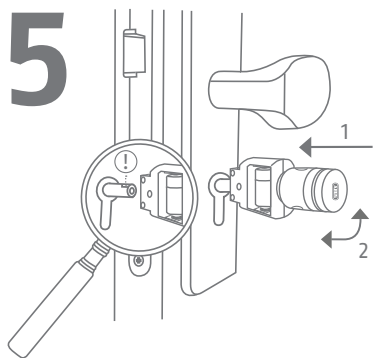

Security Tech Germany

WLX-ESE

Art.-Nr. 800072

ABUS Security-Center GmbH & Co. KG • Linker Kreuthweg 5 • 86444 Affing • abus.com

Technische und farbliche Änderungen vorbehalten. Für Irrtümer und Druckfehler keine Haftung. © ASC 2017
Subject to technical modifications and colour changes. No liability is assumed for mistakes or printing errors. © ASC 2017
Sous réserve de modifications techniques et de couleurs. Nous déclinons toute responsabilité en cas d'erreurs et de fautes d'impression. © ASC 2017
Technische en kleurwijzigingen voorbehouden. Voor vergissingen en drukfouten kunnen we niet aansprakelijk worden gesteld. © ASC 2017
Reservado el derecho a realizar modificaciones técnicas o de los colores. No nos hacemos responsables de errores y fallos de impresión. © ASC 2017