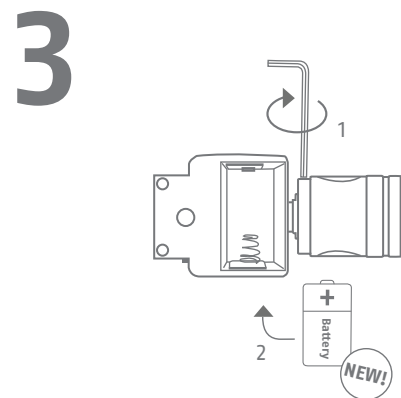

Security Tech Germany

WLX-ESE

Art.-Nr. 800072

ABUS Security-Center GmbH & Co. KG • Linker Kreuthweg 5 • 86444 Affing • abus.com

Technische und farbliche Änderungen vorbehalten. Für Irrtümer und Druckfehler keine Haftung. © ASC 2017
Subject to technical modifications and colour changes. No liability is assumed for mistakes or printing errors. © ASC 2017
Sous réserve de modifications techniques et de couleurs. Nous déclinons toute responsabilité en cas d'erreurs et de fautes d'impression. © ASC 2017
Technische en kleurwijzigingen voorbehouden. Voor vergissingen en drukfouten kunnen we niet aansprakelijk worden gesteld. © ASC 2017
Reservado el derecho a realizar modificaciones técnicas o de los colores. No nos hacemos responsables de errores y fallos de impresión. © ASC 2017