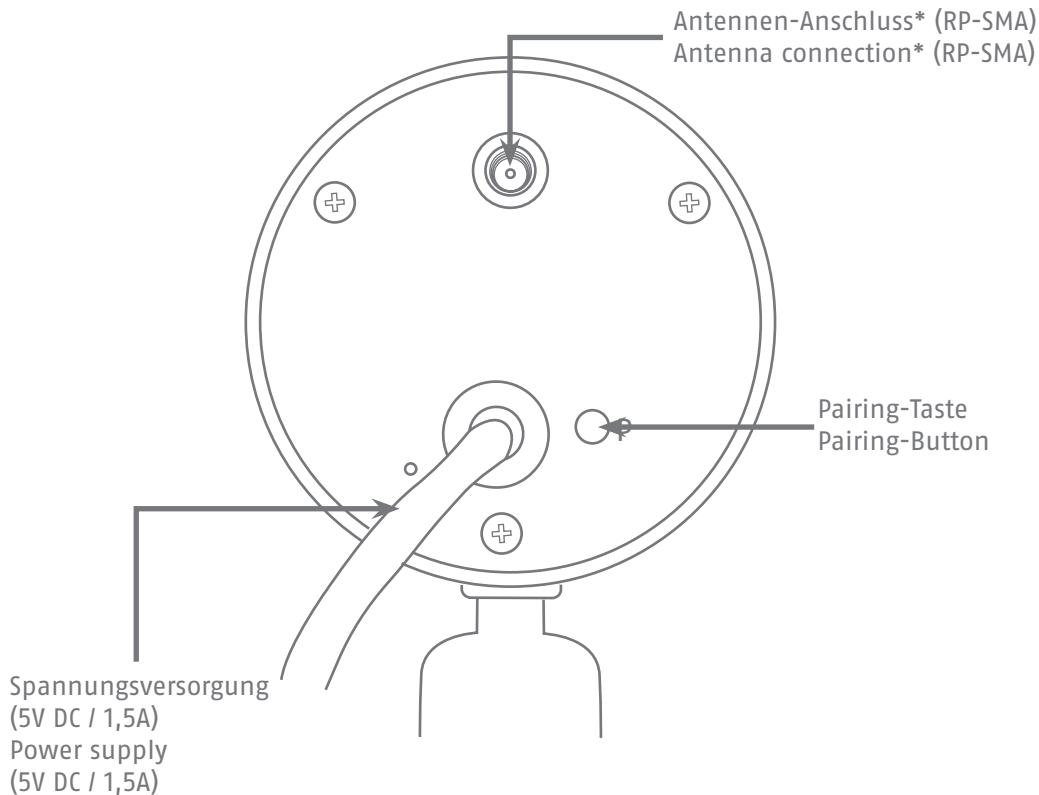

*Funk-Frequenz: 2,4Ghz (802.11 b/g/n)
Max. Sendeleistung mit Antenne: 20db

*Radio-Frequency: 2,4Ghz (802.11 b/g/n)
Max. Transmission power with Antenna: 20db