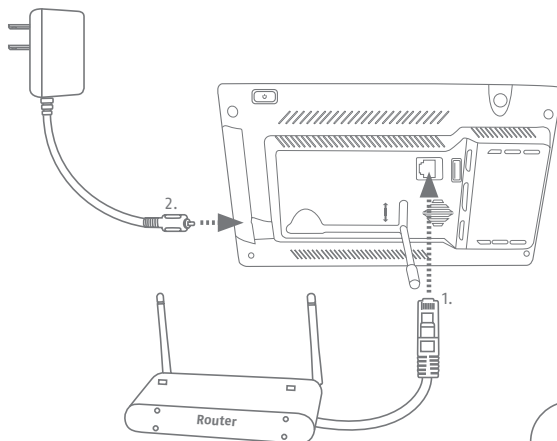

1

2

Detaillierte Montagetipps
finden Sie in der Anleitung.
You can find detailed
installation tips in the
manual.

3

4

5

PPDF16000

abus.com