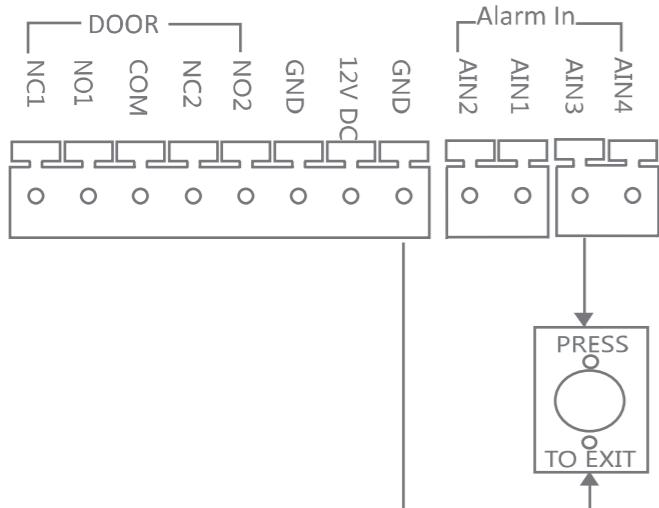

Papier in die Klingel einglegen

Paper in the bell insert

Namensschild-Träger vorsichtig aufklappen und das transparente Innenteil herausnehmen. Danach das Papier in die beiden transparenten Hälften einlegen und wieder verschließen.

Carefully unfold the name tag holder and remove the transparent inner part. Then insert the paper into the two transparent halves and close again.

Anschluss elektrischer Türöffner

Door Lock Wiring

Relay:
2A @ 30V DC
0.5A @ 125V AC

Anschluss von Exit-Taster

Exit Button Wiring

System-übersicht

System overview

(DE) Die Installations-/Bedienungsanleitung können Sie unter folgendem Link downloaden: abus.com

(GB) You can download the user guide/ installation instructions via the link below: abus.com