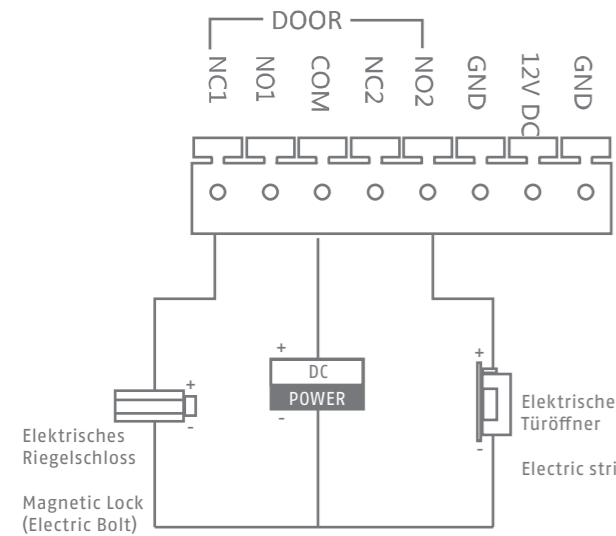

Papier in die Klingel einglegen

Paper in the bell insert

Namensschild-Träger vorsichtig aufklappen und das transparente Innenteil herausnehmen. Danach das Papier in die beiden transparenten Hälften einlegen und wieder verschließen.

Carefully unfold the name tag holder and remove the transparent inner part. Then insert the paper into the two transparent halves and close again.

Anschluss elektrischer Türöffner

Door Lock Wiring

Relay:
2A @ 30V DC
0.5A @ 125V AC

Anschluss von Exit-Taster

Exit Button Wiring

System-übersicht

System overview

(DE) Die Installations-/Bedienungsanleitung können Sie unter folgendem Link downloaden: abus.com

(GB) You can download the user guide/ installation instructions via the link below: abus.com

(NL) De installatie-/gebruikershandleiding kunt u via de volgende link downloaden: abus.com

(FR) Les instruction de service/instructions d'installation peuvent être téléchargées sous le lien suivant : abus.com

(DK) Du kan downloade installations-/ betjeningsvejledningen på følgende link: abus.com

Verkabelung

Wiring

(DE) Weitere Installationsschritte finden Sie in den anderen beigelegten Quick Guides der Module, des Monitors und der Installationsrahmen oder unter abus.com

(GB) Further installation steps can be found in the other enclosed Quick Guides for the modules, the monitor and the installation frames or at abus.com

(NL) Verdere installatiestappen zijn te vinden in de andere bijgesloten Quick Guides voor de modules, de monitor en de installatieframes of op abus.com

(FR) Vous trouverez d'autres étapes d'installation dans les autres guides rapides joints aux modules, au moniteur et aux cadres d'installation. ou sur abus.com