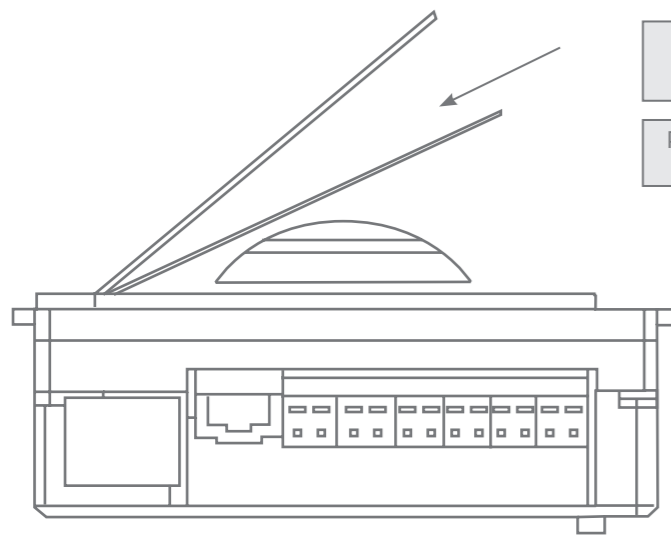

Papier in die Klingel einglegen

Paper in the bell insert

Namensschild-Träger vorsichtig aufklappen und das transparente Innenteil herausnehmen. Danach das Papier in die beiden transparenten Hälften einlegen und wieder verschließen.

Carefully unfold the name tag holder and remove the transparent inner part. Then insert the paper into the two transparent halves and close again.