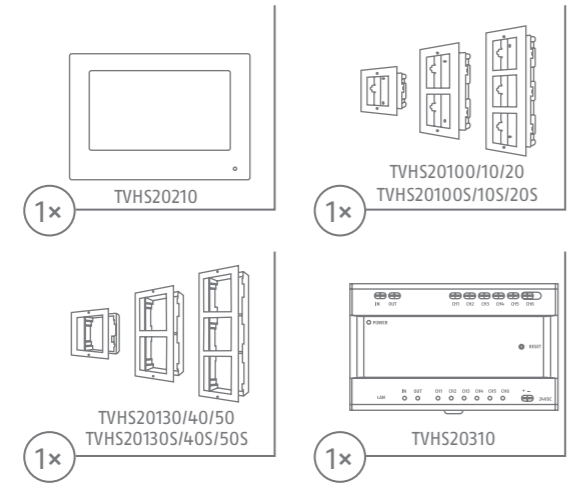

Benötigtes Zubehör • Required accessories • Accessoires requis • Benodigde accessoires • Påkrævet tilbehør

Beschreibung
Overview

DE	GB	NL	FR	DK
1. Mikrofon	1. Microphone	1. Microfoon	1. Microphone	1. Mikrofon
2. IR LED	2. IR LED	2. IR LED	2. LED IR	2. IR LED
3. Kamera	3. Camera	3. Camera	3. Caméra vidéo	3. Kamera
4. Lautsprecher	4. Loudspeaker	4. Luidspreker	4. Haut-parleur	4. Højttaler
5. Klingeltaste	5. Call Button	5. Belknop	5. Bouton cloche	5. Knap klokke
6. Namensschild	6. Nametag	6. naambord	6. Plaque	6. Navneskilt
7. Sabotagekontakt	7. Tamper contact	7. sabotage schakelaar	7. Interrupteur de sécurité	7. Sabotagekontakt
8. 2-Draht Anschluss	8. 2-Wire connection	8. 2-draads aansluiting	8. Connexion à 2 fils	8. 2-leder forbindelse
9. Modulschnittstelle (Ausgang)	9. Module-connecting Interface(output)	9. Module-interface (Uitgang)	9. Interface de module (sortie)	9. Modulgrænseflade (output)
10. Anschlussklemmen	10. Terminals	10. Terminals	10. Terminaux	10. Terminaler

Anschlüsse
Connections