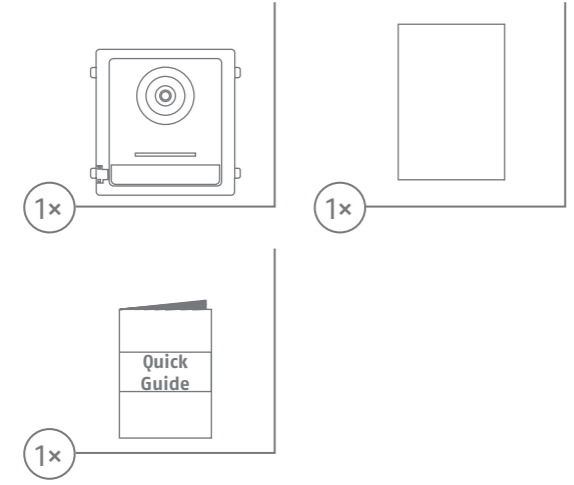

QUICK GUIDE

**TVHS20010
TVHS20010S**

- 2-Draht Videomodul für Türsprechanlage
- 2-Wire Video Module for Intercom
- Module vidéo 2 fils pour interphone
- 2-draads videomodule voor deurintercom
- 2-tråds videomodul til dørintercom

Lieferumfang • Scope of delivery • Contenu de la livraison • Leveromvang • Levering