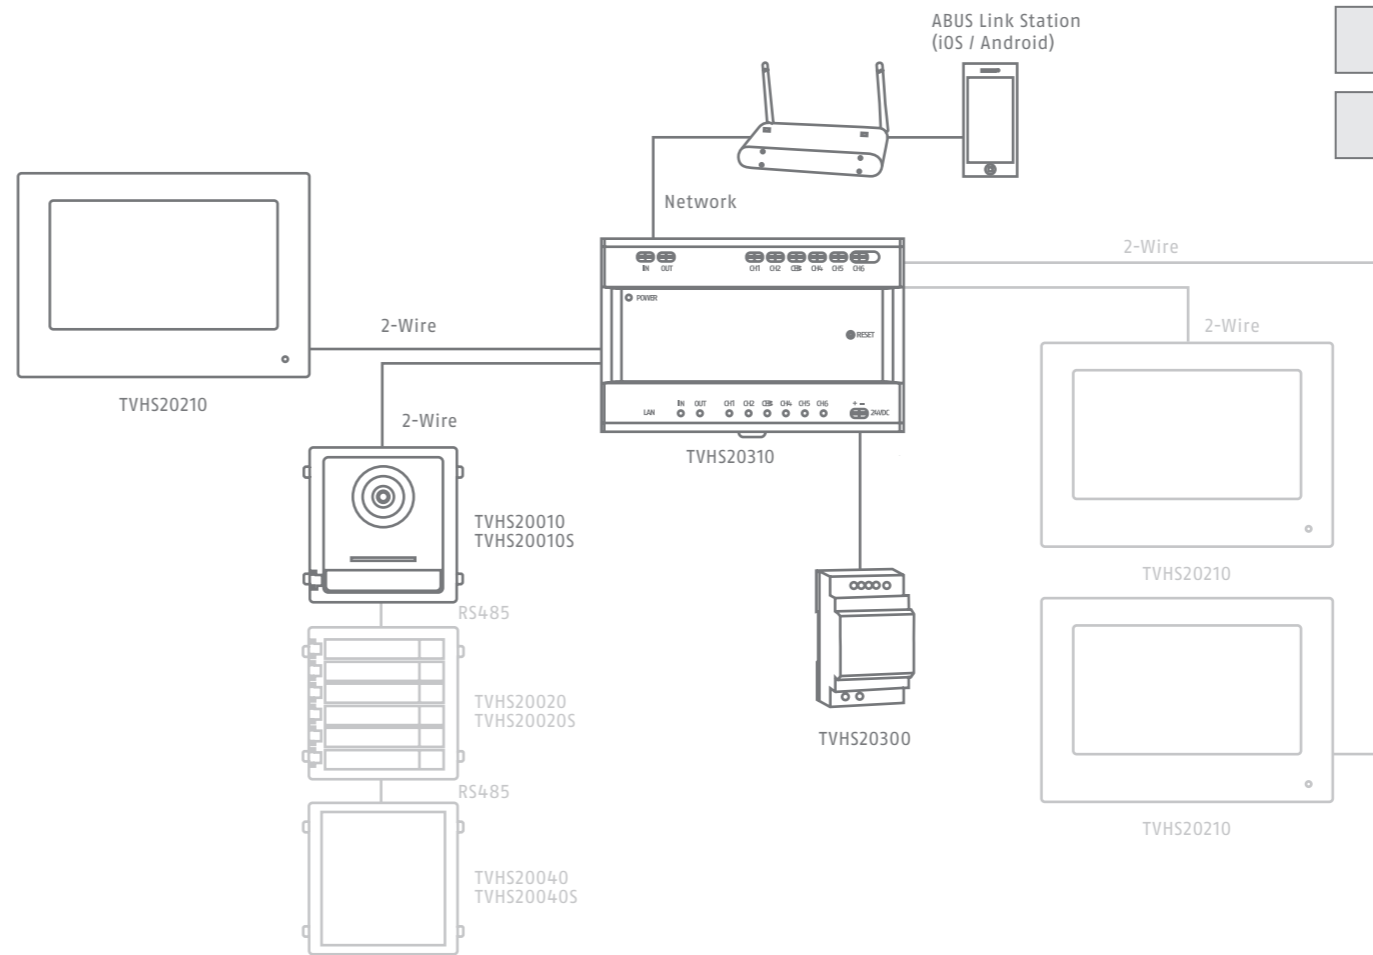

Carefully unfold the name tag holder and remove the transparent inner part. Then insert the paper into the two transparent halves and close again.

Anschluss elektrischer Türöffner

Door Lock Wiring

Relay:
2A @ 30V DC
0.5A @ 125V AC

Anschluss von Exit-Taster

Exit Button Wiring

System-übersicht

System overview

(DE) Die Installations-/Bedienungsanleitung können Sie unter folgendem Link downloaden: abus.com

(GB) You can download the user guide/ installation instructions via the link below: abus.com