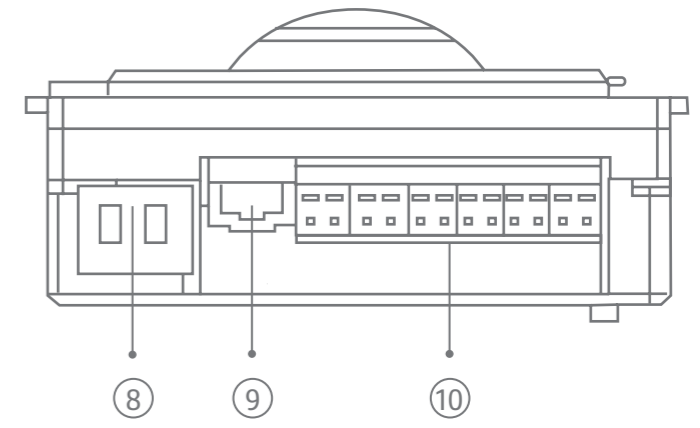

Benötigtes Zubehör • Required accessories • Accessoires requis • Benodigde accessoires • Påkrævet tilbehør

Beschreibung
Overview

DE	GB	NL	FR	DK
1. Mikrofon	1. Microphone	1. Microfoon	1. Microphone	1. Mikrofon
2. IR LED	2. IR LED	2. IR LED	2. LED IR	2. IR LED
3. Kamera	3. Camera	3. Camera	3. Caméra vidéo	3. Kamera
4. Lautsprecher	4. Loudspeaker	4. Luidspreker	4. Haut-parleur	4. Højttaler
5. Klingeltaste	5. Call Button	5. Belknop	5. Bouton cloche	5. Knap klokke
6. Namensschild	6. Nametag	6. naambord	6. Plaque	6. Navneskilt
7. Sabotagekontakt	7. Tamper contact	7. sabotage schakelaar	7. Interrupteur de sécurité	7. Sabotagekontakt
8. 2-Draht Anschluss	8. 2-Wire connection	8. 2-draads aansluiting	8. Connexion à 2 fils	8. 2-leder forbindelse
9. Modulschnittstelle (Ausgang)	9. Module-connecting Interface(output)	9. Module-interface (Uitgang)	9. Interface de module (sortie)	9. Modulgrænseflade (output)
10. Anschlussklemmen	10. Terminals	10. Terminals	10. Terminaux	10. Terminaler

Anschlüsse
Connections