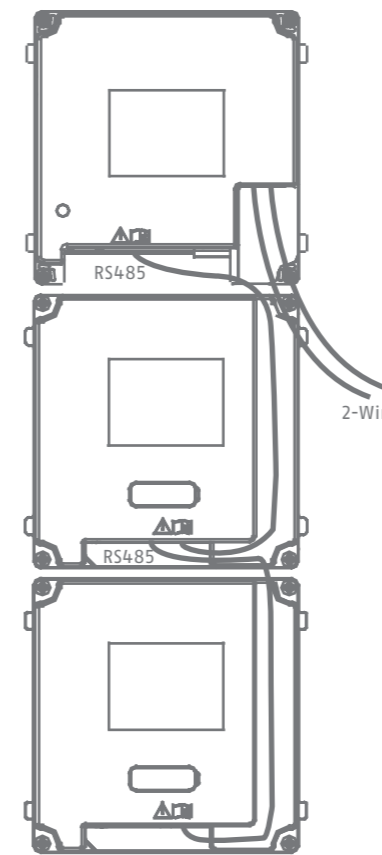

2-Draht-Verkabelung

(DE) Weitere Installationsschritte finden Sie in den anderen beigelegten Quick Guides der Module, des Monitors und der Installationsrahmen oder unter abus.com

(GB) Further installation steps can be found in the other enclosed Quick Guides for the modules, the monitor and the installation frames or at abus.com

(NL) Verdere installatiestappen zijn te vinden in de andere bijgesloten Quick Guides voor de modules, de monitor en de installatieframes of op abus.com

(FR) Vous trouverez d'autres étapes d'installation dans les autres guides rapides joints aux modules, au moniteur et aux cadres d'installation. ou sur abus.com

(DK) Yderligere installationstrin findes i de andre vedlagte hurtigguider til modulerne, skærmen og installationsrammerne eller på abus.com