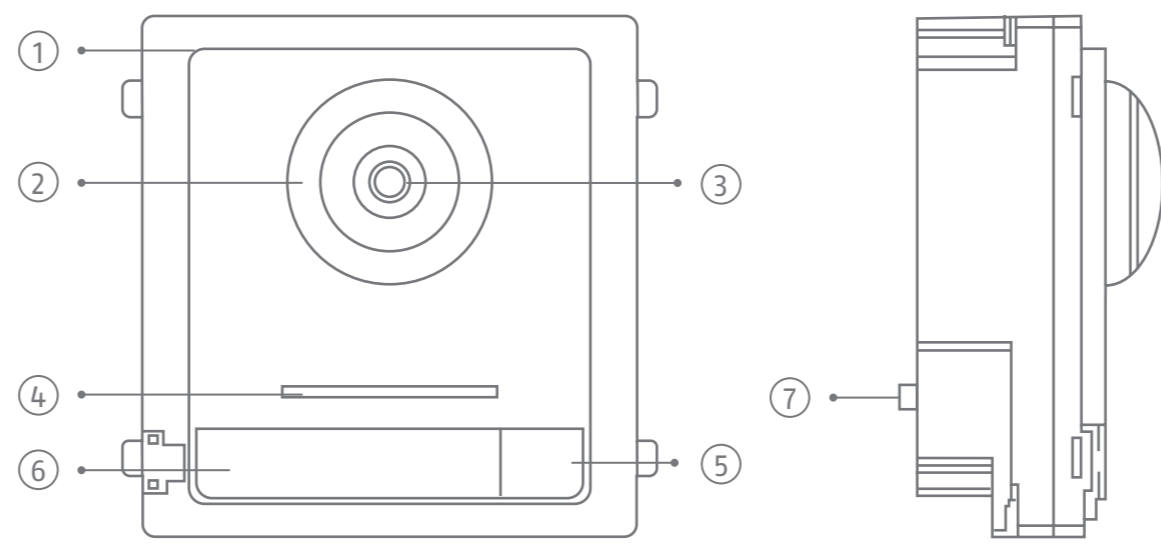

Benötigtes Zubehör • Required accessories • Accessoires requis • Benodigde accessoires • Påkrævet tilbehør

Beschreibung
Overview

DE	GB	NL	FR	DK
1. Mikrofon	1. Microphone	1. Microfoon	1. Microphone	1. Mikrofon
2. IR LED	2. IR LED	2. IR LED	2. LED IR	2. IR LED
3. Kamera	3. Camera	3. Camera	3. Caméra vidéo	3. Kamera
4. Lautsprecher	4. Loudspeaker	4. Luidspreker	4. Haut-parleur	4. Højttaler
5. Klingeltaste	5. Call Button	5. Belknop	5. Bouton cloche	5. Knap klokke
6. Namensschild	6. Nametag	6. naambord	6. Plaque	6. Navneskilt
7. Sabotagekontakt	7. Tamper contact	7. sabotage schakelaar	7. Interrupteur de sécurité	7. Sabotagekontakt
8. 2-Draht Anschluss	8. 2-Wire connection	8. 2-draads aansluiting	8. Connexion à 2 fils	8. 2-leder forbindelse
9. Modulschnittstelle (Ausgang)	9. Module-connecting Interface(output)	9. Module-interface (Uitgang)	9. Interface de module (sortie)	9. Modulgrænseflade (output)
10. Anschlussklemmen	10. Terminals	10. Terminals	10. Terminaux	10. Terminaler

Anschlüsse
Connections