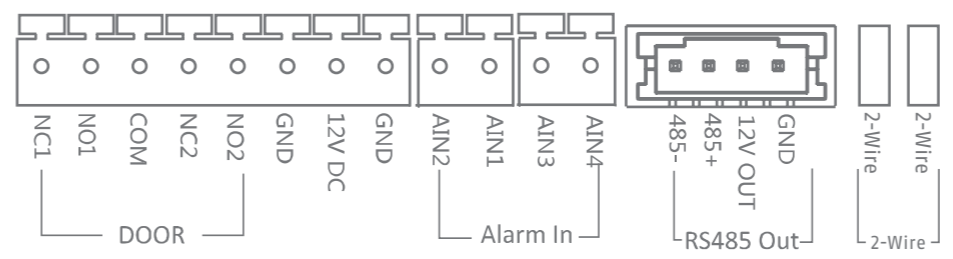

DE	GB	NL	FR	DK
NC1	Türverriegelung Relaisausgang (NC)	Door Lock Relay Output (NC)	Relaisuitgang deurvergrendeling (NC)	Sortie de relais de serrure de porte (NC)	Dørlås relæudgang (NC)
NO1	Türverriegelung Relaisausgang (NO)	Door Lock Relay Output (NO)	Relaisuitgang deurvergrendeling (NO)	Sortie de relais de serrure de porte (NO)	Dørlås relæudgang (NO)
COM	Gemeinsamer Anschluss	Common Interface	Gemeenschappelijke interface	Interface commune	Fælles interface
NC2	Türverriegelung Relaisausgang (NC)	Door Lock Relay Output (NC)	Relaisuitgang deurvergrendeling (NC)	Sortie de relais de serrure de porte (NC)	Dørlås relæudgang (NC)
NO2	Türverriegelung Relaisausgang (NO)	Door Lock Relay Output (NO)	Relaisuitgang deurvergrendeling (NO)	Sortie de relais de serrure de porte (NO)	Dørlås relæudgang (NO)
GND	Masse	Grounding	Aarding	échouage	Jordforbindelse
12V DC	12V out 150mA max	12V out 150mA max	12V out 150mA max	12V out 150mA max	12V out 150mA max
GND	Masse	Grounding	Aarding	échouag	Jordforbindelse
AIN2	-	-	-	-	-
AIN1	-	-	-	-	-
AIN3	Exit-Taster 1	For the access of Exit Button 1	Exit knop 1	Bouton de sortie 1	Afslut-knap 1
AIN4	Exit-Taster 2	For the access of Exit Button 2	Exit knop 2	Bouton de sortie 2	Afslut-knap 2
485- | 485+ | 12V OUT | GND	Modulschnittstelle	Module-connecting Interface	Module-interface	Module d'interface	Modul grænseflade
2-Wire	2-Draht Anschluss für Verteiler TVHS20310	2-Wire connection for distributor TVHS20310	2-draads aansluiting voor distributeur TVHS20310	Connexion à 2 fils pour distributeur TVHS20310	2-leder forbindelse til distributør TVHS20310