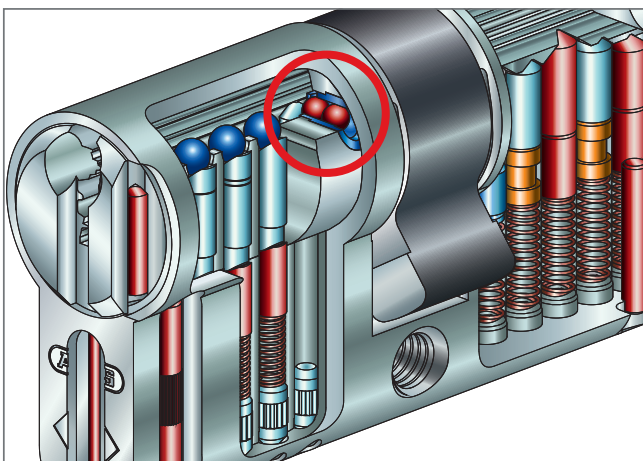

Sicherer Schutz am Schlüssel und im Zylinder

Das neue Schließsystem Y14 Deltus vereint einen rechtlichen Kopierschutz mit einem extrem hohen technischen Kopierschutz und garantiert damit Sicherheit vor illegalen Schlüsselkopien. Das Schließsystem ist mit dem Intellitec System ausgestattet, einer neuentwickelten Prüfeinheit am Schlüssel und im Zylinder. Das Intellitec System bietet Ihnen eine am Markt einmalige Kombination von Patentschutz bis 2030*, zeitlich unbegrenztem Markenschutz und höchstem technischen Kopierschutz.

Der Versuch einer illegalen Schlüsselkopie scheitert am Intellitec System und dem Konturprofil von Y14 Deltus. Das Fräsen eines Schlüssels mit Intellitec System ist mit handelsüblichen Schlüsselkopiermaschinen nicht möglich. Ohne die richtige Ausprägung des Intellitec Systems am Schlüssel kann der Zylinder nicht geschlossen werden, da das Intellitec System im Zylinder dreidimensional abgefragt wird. Ein Schlüssel mit dem Konturprofil des Y14 Deltus kann nur aus einem Original ABUS Pfaffenhain Rohling gefräst werden.