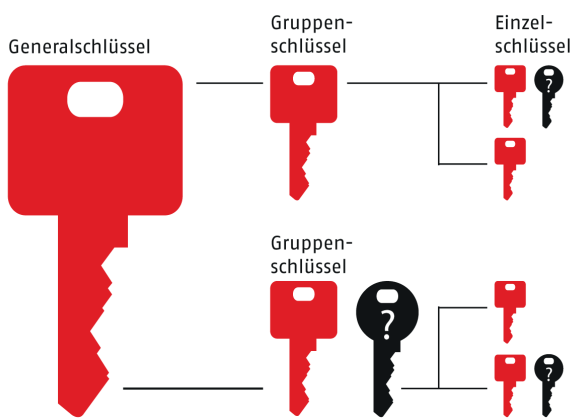

Sicherer Schutz vor illegalen Schlüsselkopien

Das patentierte Intellitec System im neuen Schließsystem Y14 Deltus

Haben Sie schon einmal darüber nachgedacht, ob Ihre Schlüssel ohne Ihr Wissen und Ihre Zustimmung kopiert werden können?

Wie bedenkenlos werden Schlüssel im privaten wie auch gewerblichen Bereich manchmal aus der Hand gegeben. Mit falschen Absichten des Schlüsselnutzers können auf diese Weise leicht „schwarze“ Schlüssel in Umlauf geraten, von denen der Eigentümer des Schlüssels nichts erfährt.

Abb. 1: Beispiele einer Schließanlage mit illegalen Schlüsselkopien

Illegale Schlüsselkopien bergen ein enormes Sicherheitsrisiko und ihre Spuren sind nicht nachzuerfolgen. Die Schlüssel vieler marktüblicher Schließsysteme bieten keinen ausreichenden Schutz vor unberechtigten Schlüsselkopien. Die Schlüssel können mit handelsüblichen Schlüsselfräsautomaten oft innerhalb weniger Minuten kopiert werden. Das Ergebnis ist ein identischer Schlüssel mit der gleichen Schließberechtigung.

Bei illegalen Schlüsselkopien wird nicht nach einer Berechtigung der Auftrag gebenden Person gefragt, die Kopien können theoretisch von jedem beauftragt werden.

Der Eigentümer der Schließanlage hat damit keinen Überblick mehr, wie viele seiner Schlüssel im Umlauf sind und welche Personen sich Zutritt zu seinem Gebäude verschaffen können.